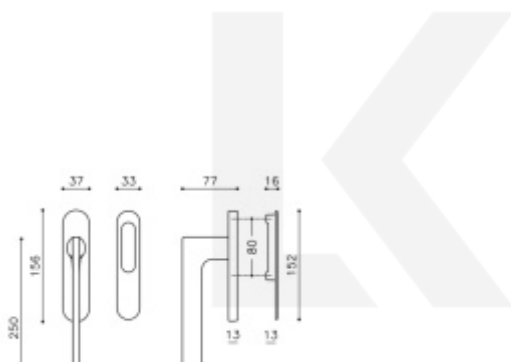

Produktový list

platný k 4. 6. 2026

luxusnikovani.cz
DELIVERED BY EFB

Klika pro HS portály Olivari Lotus

OLIVARI

Design: Javier Lopez

materiál mosaz

Bílá matná

[Klika pro HS portály Olivari Lotus
Bílá matná, Bez zamykání, vnější strana s
mušlí](#)

DETAIL

Termín bude prověřen u
dodavatele

263,88 € bez DPH
319,29 € s DPH