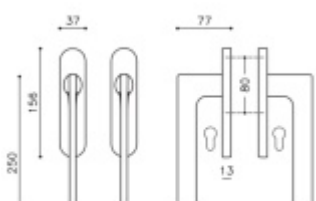

Produktový list

platný k 4. 6. 2026

luxusnikovani.cz
DELIVERED BY EFB

Klika pro HS portály Olivari Lotus

OLIVARI

Design: Javier Lopez

materiál mosaz

Bílá matná

[Klika pro HS portály Olivari Lotus
Bílá matná, Bez zamykání, vnější strana s
mušlí](#)

DETAIL

Termín bude prověřen u
dodavatele

263,88 € bez DPH
319,29 € s DPH