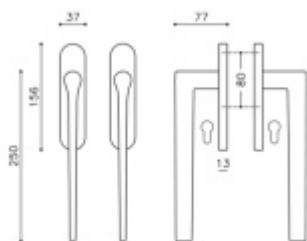

Produktový list

platný k 9. 6. 2026

luxusnikovani.cz
DELIVERED BY EFB

Klika pro HS portály Olivari Lama

OLIVARI

Design: Gio Ponti

materiál mosaz

Bílá matná

Klika pro HS portály Olivari Lama
Bílá matná, Bez zamykání, vnější strana s muší

DETAIL

cca 10 pracovních dní **6 979 Kč bez DPH**
8 444,59 Kč s DPH