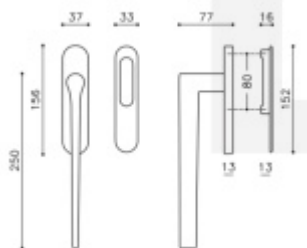

Produktový list

platný k 9. 6. 2026

luxusnikovani.cz
DELIVERED BY EFB

Klika pro HS portály Olivari Lama

OLIVARI

Design: Gio Ponti

materiál mosaz

Bílá matná

Klika pro HS portály Olivari Lama
Bílá matná, Bez zamykání, vnější strana s muší

DETAIL

cca 10 pracovních dní **6 979 Kč bez DPH**
8 444,59 Kč s DPH