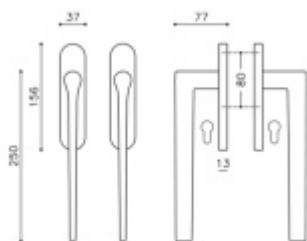

### Bílá matná

Klika pro HS portály Olivari Lama  
Bílá matná, Bez zamykání, vnější strana s muší

DETAIL

cca 10 pracovních dní **284,86 € bez DPH**  
344,68 € s DPH

[Klika pro HS portály Olivari Lama](#)  
Bílá matná, Oboustranná klika s otvorem pro vložku