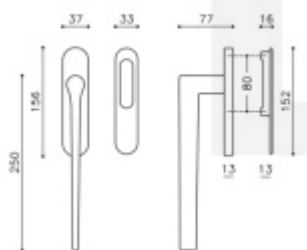

### Bílá matná

Klika pro HS portály Olivari Lama  
Bílá matná, Bez zamykání, vnější strana s muší

DETAIL

cca 10 pracovních dní **284,86 € bez DPH**  
344,68 € s DPH

[Klika pro HS portály Olivari Lama](#)  
Bílá matná, Oboustranná klika s otvorem pro vložku