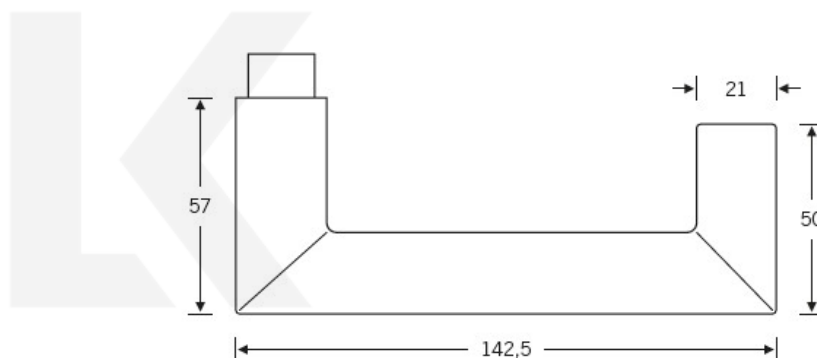

## Kování FSB 12 1016 ASL Eloxovaný hliník, klika / klika, WC uzamykání, čtyřhran 8 mm

**FSB**

ID produktu: 171

V roce 1990 uvedla FSB na trh dveřní kliku, která byla vyrobena již v roce 1920. Jednalo se o model FSB 1076. Tento model se stal nejkopírovanějším modelem kliky minulého tisíciletí. Tvar kliky 1016 vychází ze stejných parametrů, je ale uzavřený. Díky tomu vhodný i pro panikové dveře. Dostupné jsou materiály hliník, nerez a bronz.