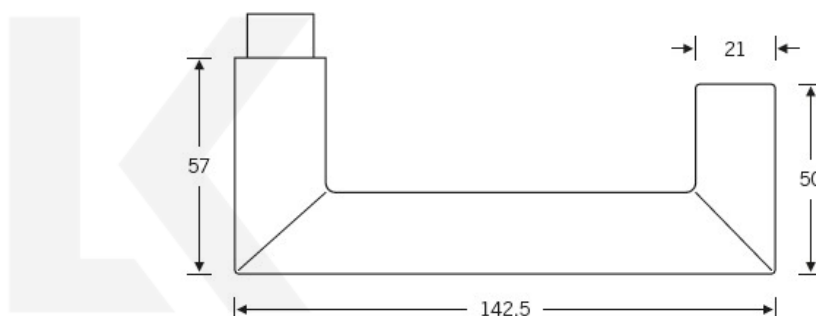

### Kování FSB 12 1016 ASL Eloxovaný hliník, klika / klika, WC uzamykání, čtyřhran 8 mm

**FSB**

ID produktu: 171

V roce 1990 uvedla FSB na trh dveřní kliku, která byla vyrobena již v roce 1920. Jednalo se o model FSB 1076. Tento model se stal nejkopírovanějším modelem kliky minulého tisíciletí. Tvar kliky 1016 vychází ze stejných parametrů, je ale uzavřený. Díky tomu vhodný i pro panikové dveře. Dostupné jsou materiály hliník, nerez a bronz.