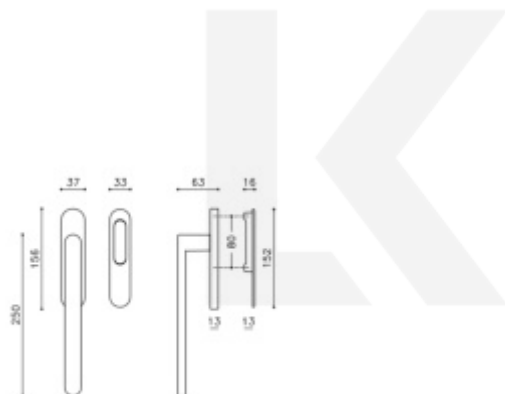

### Bílá matná

Klika pro HS portály Olivari Link  
Bílá matná, Bez zamykání, vnější strana s mušlí

DETAIL

cca 10 pracovních dní **6 128 Kč bez DPH**  
7 414,88 Kč s DPH

[Klika pro HS portály Olivari Link](#)  
[Bílá matná, Oboustranná klika s otvorem pro vložku](#)