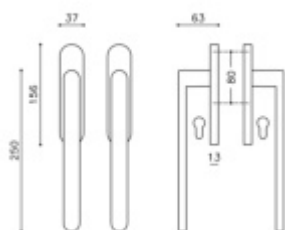

### Bílá matná

Klika pro HS portály Olivari Link  
Bílá matná, Bez zamykání, vnější strana s mušlí

DETAIL

cca 10 pracovních dní **6 128 Kč bez DPH**  
7 414,88 Kč s DPH

[Klika pro HS portály Olivari Link](#)  
[Bílá matná, Oboustranná klika s otvorem pro vložku](#)