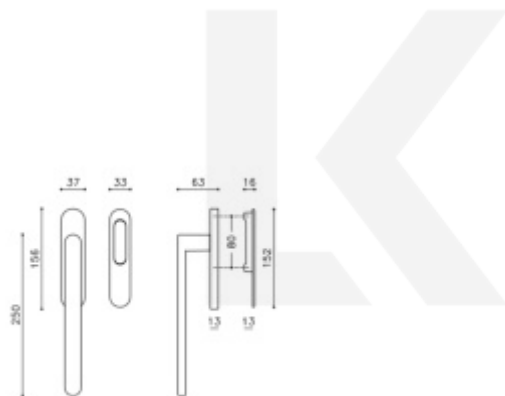

### Bílá matná

Klika pro HS portály Olivari Link  
Bílá matná, Bez zamykání, vnější strana s muší

DETAIL

cca 10 pracovních dní **250,12 € bez DPH**  
302,65 € s DPH

[Klika pro HS portály Olivari Link](#)  
[Bílá matná, Oboustranná klika s otvorem pro vložku](#)