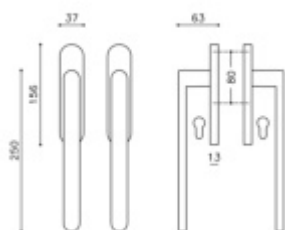

### Bílá matná

Klika pro HS portály Olivari Link  
Bílá matná, Bez zamykání, vnější strana s muší

DETAIL

cca 10 pracovních dní **250,12 € bez DPH**  
302,65 € s DPH

[Klika pro HS portály Olivari Link](#)  
[Bílá matná, Oboustranná klika s otvorem pro vložku](#)