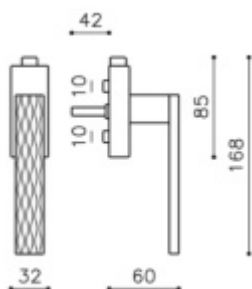

Produktový list

platný k 19. 4. 2026

luxusnikovani.cz
DELIVERED BY EFB

Okenní klika Olivari Diana Barley nízká rozeta

OLIVARI

Design: Studio Olivari 2016

materiál mosaz

provedení klička s polohovačem - nízká rozeta

Chrom leštěný

[Okenní klika Olivari Diana Barley nízká rozeta Chrom leštěný](#)

DETAIL

Termín bude prověřen u dodavatele

4 219 Kč bez DPH

5 104,99 Kč s DPH

Superfinish nikel leštěný

[Okenní klika Olivari Diana Barley nízká rozeta Superfinish nikel leštěný](#)

DETAIL

Termín bude prověřen u dodavatele

4 664 Kč bez DPH

5 643,44 Kč s DPH