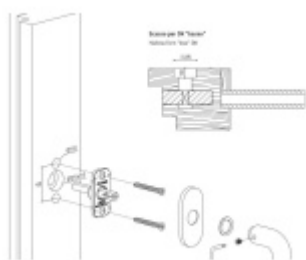

Produktový list

platný k 19. 4. 2026

luxusnikovani.cz
DELIVERED BY EFB

Okenní klika Olivari Diana Barley nízká rozeta

OLIVARI

Design: Studio Olivari 2016

materiál mosaz

provedení klička s polohovačem - nízká rozeta

Chrom leštěný

[Okenní klika Olivari Diana Barley nízká rozeta Chrom leštěný](#)

DETAIL

Termín bude prověřen u dodavatele

4 219 Kč bez DPH

5 104,99 Kč s DPH

Superfinish nikel leštěný

[Okenní klika Olivari Diana Barley nízká rozeta Superfinish nikel leštěný](#)

DETAIL

Termín bude prověřen u dodavatele

4 664 Kč bez DPH

5 643,44 Kč s DPH