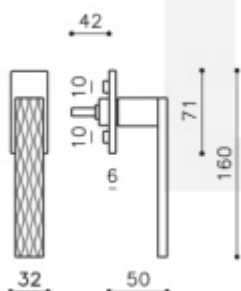

Produktový list

platný k 19. 4. 2026

luxusnikovani.cz
DELIVERED BY EFB

Okenní klika Olivari Diana Barley nízká rozeta

OLIVARI

Design: Studio Olivari 2016

materiál mosaz

provedení klička s polohovačem - nízká rozeta

Chrom leštěný

[Okenní klika Olivari Diana Barley nízká rozeta Chrom leštěný](#)

DETAIL

Termín bude prověřen u dodavatele

4 219 Kč bez DPH

5 104,99 Kč s DPH

Superfinish nikel leštěný

[Okenní klika Olivari Diana Barley nízká rozeta Superfinish nikel leštěný](#)

DETAIL

Termín bude prověřen u dodavatele

4 664 Kč bez DPH

5 643,44 Kč s DPH