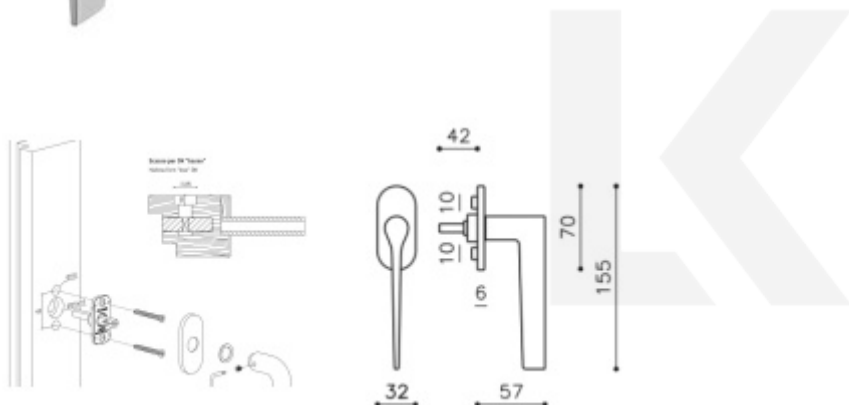

Produktový list

platný k 20. 4. 2026

luxusnikovani.cz
DELIVERED BY EFB

Okenní klika Olivari Lama L nízká rozeta

OLIVARI

Design: Gio Ponti 2016

materiál mosaz

standardní okenní klička s polohovačem - 4 polohy

Chrom leštěný

[Okenní klika Olivari Lama L nízká rozeta](#)
[Chrom leštěný](#)

DETAIL

Termín bude prověřen u dodavatele

2 075 Kč bez DPH
2 510,75 Kč s DPH

Chrom matný

[Okenní klika Olivari Lama L nízká rozeta](#)
[Chrom matný](#)

DETAIL

Termín bude prověřen u dodavatele

2 330 Kč bez DPH
2 819,3 Kč s DPH

Superfinish antracit satín