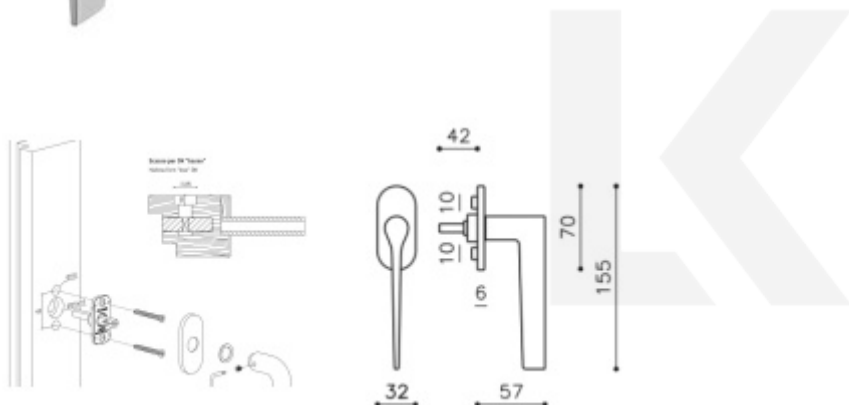

## Okenní klika Olivari Lama L nízká rozeta

**OLIVARI**

Design: Gio Ponti 2016

materiál mosaz

standardní okenní klička s polohovačem - 4 polohy