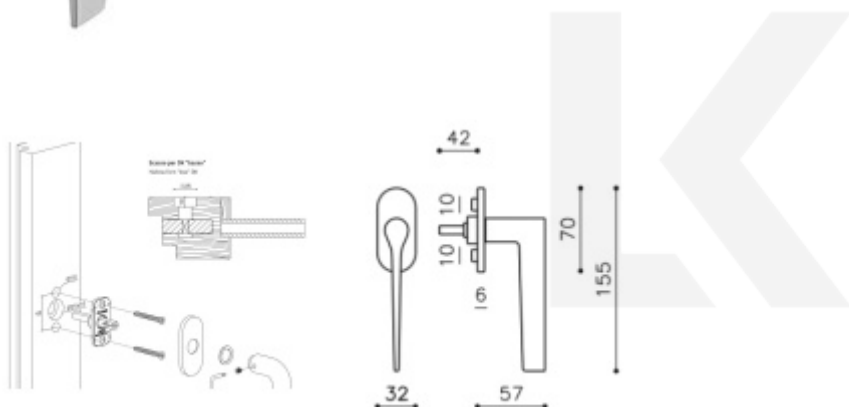

## Okenní klika Olivari Lama L nízká rozeta

**OLIVARI** 

Design: Gio Ponti 2016

materiál mosaz

standardní okenní klička s polohovačem - 4 polohy