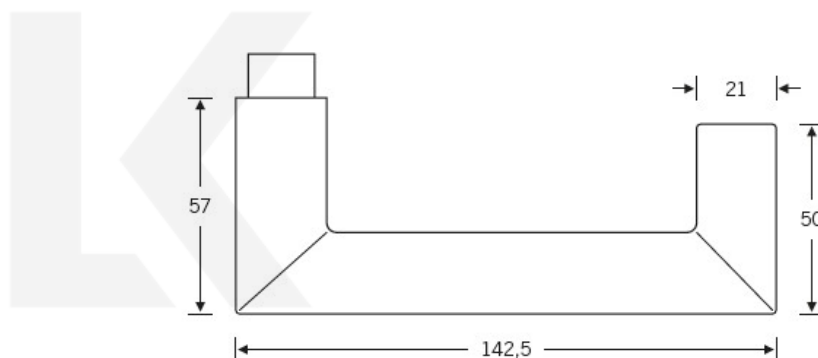

## Kování FSB 12 1016 ASL Eloxovaný hliník, klika / klika, WC uzamykání, čtyřhran 8 mm

**FSB**

ID produktu: 171

V roce 1990 uvedla FSB na trh dveřní kliku, která byla vyrobena již v roce 1920. Jednalo se o model FSB 1076. Tento model se stal nejkopírovanějším modelem kliky minulého tisíciletí. Tvar kliky 1016 vychází ze stejných parametrů, je ale uzavřený. Díky tomu vhodný i pro panikové dveře. Dostupné jsou materiály hliník, nerez a bronz.