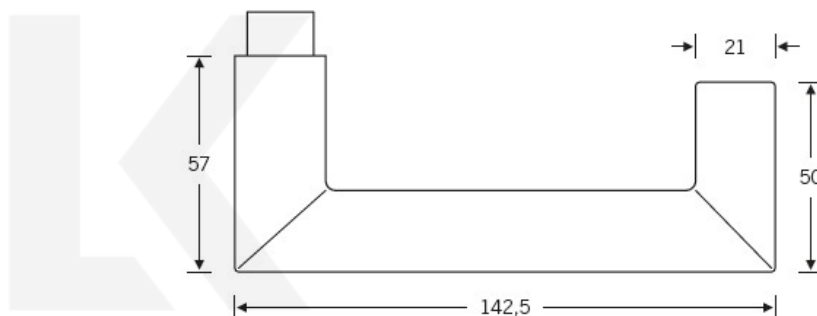

### Kování FSB 12 1016 ASL Eloxovaný hliník, klika / klika, WC uzamykání, čtyřhran 8 mm

**FSB**

ID produktu: 171

V roce 1990 uvedla FSB na trh dveřní kliku, která byla vyrobena již v roce 1920. Jednalo se o model FSB 1076. Tento model se stal nejkopírovanějším modelem kliky minulého tisíciletí. Tvar kliky 1016 vychází ze stejných parametrů, je ale uzavřený. Díky tomu vhodný i pro panikové dveře. Dostupné jsou materiály hliník, nerez a bronz.