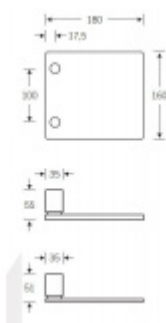

Produktový list

platný k 26. 11. 2022

luxusnikovani.cz
DELIVERED BY EFB

Dveřní madlo FSB 61 6108

FSB

Úchyt madla je vyroben vždy v nerezí

Úchopová plocha může být v nerezí nebo hliníku

Uvedená cena je za kus madla jednostranně

K madlu je potřeba objednat spojovací materiál v sekci příslušenství

Nerez kartáčovaná

[Dveřní madlo FSB 61 6108](#)
[Nerez kartáčovaná](#)

DETAIL

Termín bude prověřen u dodavatele

5 144 Kč bez DPH
6 224,24 Kč s DPH