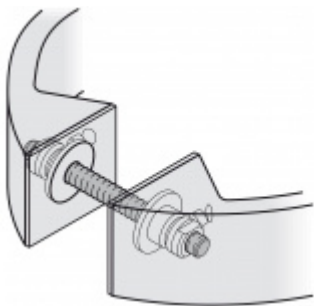

Madlo: nerez kartáčovaná + PUR pěna

Zadní strana madla je vybavena PUR pěnou pro příjemné ovládání dveří

Uvedená cena je za kus madla jednostranně

K madlu je nutné objednat spojovací materiál v příslušenství

Vaše cena bez DPH

4 499 Kč

Vaše cena s DPH

5 443,79 Kč

Zobrazit produkt

PŘÍSLUŠENSTVÍ

**Párové propojení madla
05 0587**

FSB