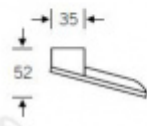

Madlo: nerez kartáčovaná + PUR pěna

Zadní strana madla je vybavena PUR pěnou pro příjemné ovládání dveří

Uvedená cena je za kus madla jednostranně

K madlu je nutné objednat spojovací materiál v příslušenství