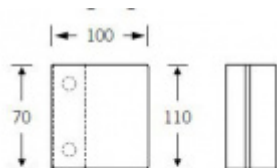

Madlo: nerez kartáčovaná + PUR pěna

Zadní strana madla je vybavena PUR pěnou pro příjemné ovládání dveří

Uvedená cena je za kus madla jednostranně

K madlu je nutné objednat spojovací materiál v příslušenství