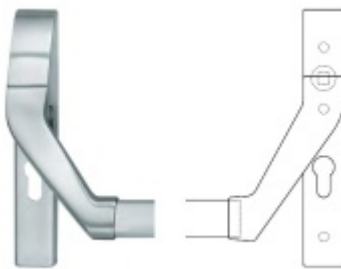

Panikový zámek SSF Serie FH 61 APD OV, pro táhlo, univerzální Pravé provedení, 65 mm, Do interiéru, 24 mm

ID produktu: 17393

Panikový zámek pro dveře vyráběný na zakázku dle potřeby zákazníka

Zámek je vhodný pro jednokřídlé i dvoukřídlé dveře, které vyžadují horní jištění křídla v zárubni pomocí táhla.

Rozteč 72 mm

Ořech poniklovaný 9 mm dělený - kování musí být osazeno děleným čtyřhranem.

Možnosti provedení:

Otevírání: ve směru úniku, protisměru úniku

Backset: 55, 60, 65, 80 mm

Čelo zámku nerez, délka 235, šířka: 20, 24 mm

Střelka a ořech ze slitiny Siliziumtombak. Střelka je opatřena polyamidovou aplikací pro tlumení nárazů

Tělo zámku pozinkované, uzavřené

Upozornění: V panikových zámcích mohou být použity běžně dostupné cylindrické vložky. Nikdy však nesmí zůstat klíč ve vložce, jestliže je uzamčeno.

5 204 Kč

Vaše cena s DPH

6 296,84 Kč

Zobrazit produkt

PŘÍSLUŠENSTVÍ

**H000001-09/10 - Táhlo k
panikovému zámku**

SSF

OD OD 481 Kč
cca 10 pracovních dní