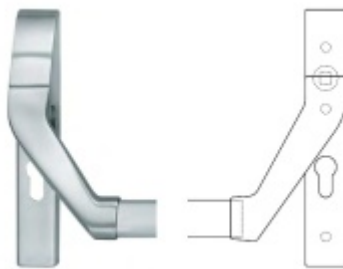

Panikový zámek SSF Serie FH 61 APD OV, pro táhlo, univerzální Pravé provedení, 55 mm, Do interiéru, 24 mm

ID produktu: 17395

Panikový zámek pro dveře vyráběný na zakázku dle potřeby zákazníka

Zámek je vhodný pro jednokřídlé i dvoukřídlé dveře, které vyžadují horní jištění křídla v zárubni pomocí táhla.

Rozteč 72 mm

Ořech poniklovaný 9 mm dělený - kování musí být osazeno děleným čtyřhranem.

Možnosti provedení:

Otevírání: ve směru úniku, protisměru úniku

Backset: 55, 60, 65, 80 mm

Čelo zámku nerez, délka 235, šířka: 20, 24 mm

Střelka a ořech ze slitiny Siliziumtombak. Střelka je opatřena polyamidovou aplikací pro tlumení nárazů

Tělo zámku pozinkované, uzavřené

Upozornění: V panikových zámcích mohou být použity běžně dostupné cylindrické vložky. Nikdy však nesmí zůstat klíč ve vložce, jestliže je uzamčeno.

238,37 €

Vaše cena s DPH

288,42 €

Zobrazit produkt

PŘÍSLUŠENSTVÍ

**H000001-09/10 - Táhlo k
panikovému zámku**

SSF

OD OD 19,63 €
cca 10 pracovních dní