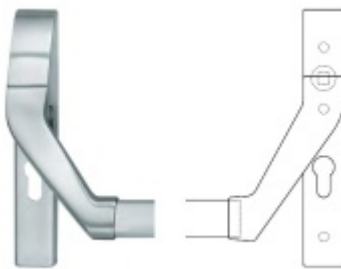

**Rozteč 72 mm**

**Ořech poniklovaný 9 mm dělený - kování musí být osazeno děleným čtyřhranem.**

**Možnosti provedení:**

**Otevírání:** ve směru úniku, protisměru úniku

**Backset:** 55, 60, 65, 80 mm

**Čelo zámku** nerez, délka 235, šířka: 20, 24 mm

## PŘÍSLUŠENSTVÍ

**H000001-09/10 - Táhlo k  
panikovému zámku**

SSF

---

**OD OD 481 Kč**  
cca 10 pracovních dní

**Paniková hrazda nerez SSF  
H0000**

SSF

---