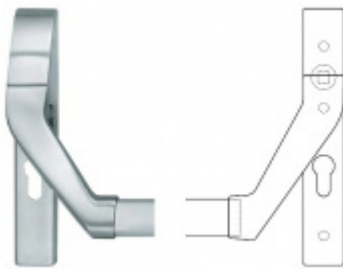

**Rozteč 72 mm**

**Ořech poniklovaný 9 mm dělený - kování musí být osazeno děleným čtyřhranem.**

**Možnosti provedení:**

**Otevírání:** ve směru úniku, protisměru úniku

**Backset:** 55, 60, 65, 80 mm

**Čelo zámku** nerez, délka 235, šířka: 20, 24 mm

Střelka a ořech ze slitiny Siliziumtombak. Střelka je opatřena

polyamidovou aplikací pro tlumení nárazů

Tělo zámku pozinkované, uzavřené

**Upozornění: V panikových zámcích mohou být použity běžně dostupné cylindrické vložky. Nikdy však nesmí zůstat klíč ve vložce, jestliže je uzamčeno.**

## PŘÍSLUŠENSTVÍ

**H000001-09/10 - Táhlo  
k panikovému zámku**

SSF

---

**OD OD 20,47 €**  
cca 10 pracovních dní

**Paniková hrazda nerez  
SSF H0000**

SSF

---