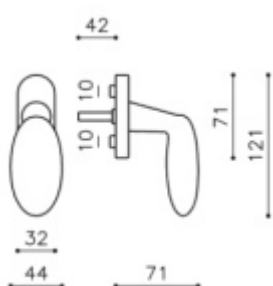

Produktový list

platný k 9. 6. 2026

luxusnikovani.cz
DELIVERED BY EFB

Okenní klika Olivari Blindo

OLIVARI 

Design: Penta Associati

materiál mosaz

standardní okenní klička s polohovačem - 4 polohy