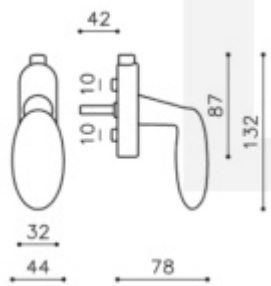

Produktový list

platný k 9. 6. 2026

luxusnikovani.cz
DELIVERED BY EFB

Okenní klika Olivari Blindo

OLIVARI 

Design: Penta Associati

materiál mosaz

standardní okenní klička s polohovačem - 4 polohy