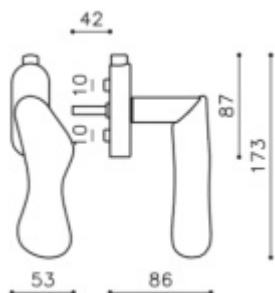

Okenní klika Olivari Chelsea nízká rozeta

OLIVARI 

Design: Jean Nouvel

materiál mosaz

standardní okenní klička s polohovačem - 4 polohy

Chrom leštěný / bílá

[Okenní klika Olivari Chelsea nízká rozeta](#)
[Chrom leštěný / bílá](#)