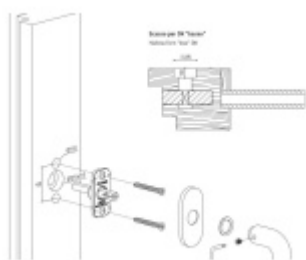

Okenní klika Olivari Chelsea nízká rozeta

OLIVARI 

Design: Jean Nouvel

materiál mosaz

standardní okenní klička s polohovačem - 4 polohy

Chrom leštěný / bílá

[Okenní klika Olivari Chelsea nízká rozeta](#)
[Chrom leštěný / bílá](#)