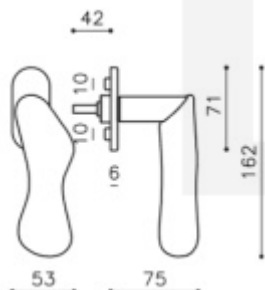

Okenní klika Olivari Chelsea nízká rozeta

OLIVARI 

Design: Jean Nouvel

materiál mosaz

standardní okenní klička s polohovačem - 4 polohy

Chrom leštěný / bílá

[Okenní klika Olivari Chelsea nízká rozeta](#)
[Chrom leštěný / bílá](#)