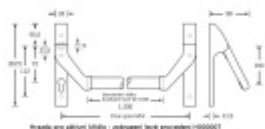

Požární a panikové provedení podle EN 1125 vhodné pro panikové úniky kde hrozí hromadná kumulace osob.

Materiál: nerez kartáčovaná

Rozteč je 72 mm.

Úhel stisku lze nastavit až na 35°

Hrazda je dodávána s délkou trubky 1200 mm. Trubku lze zkrátit dle potřeby.

K hrazdě je potřeba objednat panikový zámek a čtyřhran 9mm, případně vnější štítek s pevnou koulí.

Levé provedení

[Paniková hrazda nerez SSF H0000](#)
[Levé provedení, Aktivní křídlo](#)

DETAIL

Termín bude prověřen u dodavatele **404,08 € bez DPH**
 488,94 € s DPH