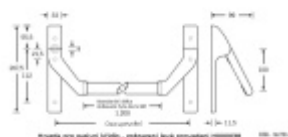

Požární a panikové provedení podle EN 1125 vhodné pro panikové úniky kde hrozí hromadná kumulace osob.

Materiál: nerez kartáčovaná

Rozteč je 72 mm.

Úhel stisku lze nastavit až na 35°

Hrazda je dodávána s délkou trubky 1200 mm. Trubku lze zkrátit dle potřeby.

K hrazdě je potřeba objednat panikový zámek a čtyřhran 9mm, případně vnější štítek s pevnou koulí.

Levé provedení

[Paniková hrazda nerez SSF H0000](#)
[Levé provedení, Aktivní křídlo](#)

DETAIL

Termín bude prověřen u dodavatele **404,08 € bez DPH**
 488,94 € s DPH