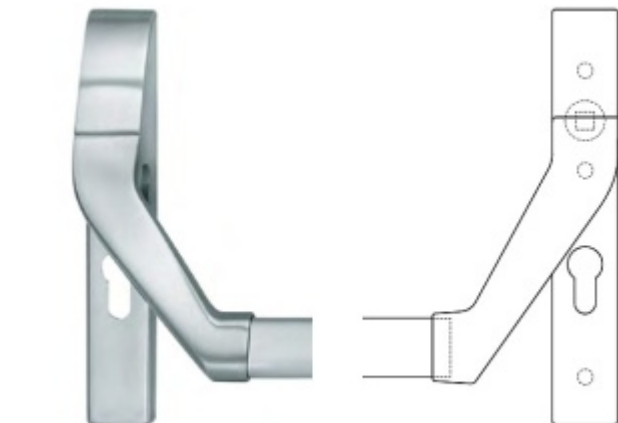

Produktový list

platný k 22. 4. 2026

luxusnikovani.cz
DELIVERED BY EFB

Paniková hrazda nerez SSF H0000

Tlačná zadlabací paniková hrazda vhodná pro kombinaci se zadlabacími panikovými zámky SSF.

Univerzální použití se zámky SSF

Požární a panikové provedení podle EN 1125 vhodné pro panikové úniky kde hrozí hromadná kumulace osob.

Materiál: nerez kartáčovaná

Rozteč je 72 mm.

Úhel stisku lze nastavit až na 35°

Hrazda je dodávána s délkou trubky 1200 mm. Trubku lze zkrátit dle potřeby.

K hrazdě je potřeba objednat panikový zámek a čtyřhran 9mm, případně vnější štítek s pevnou koulí.

Levé provedení

[Paniková hrazda nerez SSF H0000](#)
[Levé provedení, Aktivní křídlo](#)

DETAIL

Termín bude prověřen u dodavatele **404,08 € bez DPH**
 488,94 € s DPH