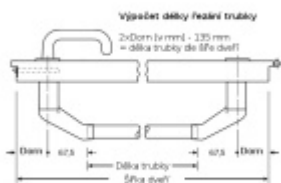

Požární a panikové provedení podle EN 1125 vhodné pro panikové úniky kde hrozí hromadná kumulace osob.

Materiál: nerez kartáčovaná

Rozteč je 72 mm.

Úhel stisku lze nastavit až na 35°

Hrazda je dodávána s délkou trubky 1200 mm. Trubku lze zkrátit dle potřeby.

K hrazdě je potřeba objednat panikový zámek a čtyřhran 9mm, případně vnější štítek s pevnou koulí.

Levé provedení

[Paniková hrazda nerez SSF H0000](#)
[Levé provedení, Aktivní křídlo](#)

DETAIL

Termín bude prověřen u dodavatele **404,08 € bez DPH**
 488,94 € s DPH