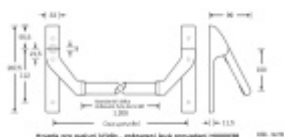

Požární a panikové provedení podle EN 1125 vhodné pro panikové úniky kde hrozí hromadná kumulace osob.

Materiál: nerez kartáčovaná

Rozteč je 72 mm.

Úhel stisku lze nastavit až na 35°

Hrazda je dodávána s délkou trubky 1200 mm. Trubku lze zkrátit dle potřeby.

K hrazdě je potřeba objednat panikový zámek a čtyřhran 9mm, případně vnější štítek s pevnou koulí.

Vaše cena bez DPH

9 900 Kč

Vaše cena s DPH

11 979 Kč

Zobrazit produkt

PŘÍSLUŠENSTVÍ

**Panikový zámek SSF Serie FH
61 APB, klika/klika**