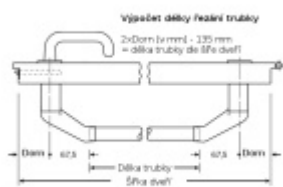

Paniková hrazda nerez SSF H0000 Levé provedení, Pasivní křídlo

ID produktu: 17608

Tlačná zadlabací paniková hrazda vhodná pro kombinaci se zadlabacími panikovými zámky SSF.

Univerzální použití se zámky SSF

Požární a panikové provedení podle EN 1125 vhodné pro panikové úniky kde hrozí hromadná kumulace osob.

Materiál: nerez kartáčovaná

Rozteč je 72 mm.

Úhel stisku lze nastavit až na 35°

Hrazda je dodávána s délkou trubky 1200 mm. Trubku lze zkrátit dle potřeby.

K hrazdě je potřeba objednat panikový zámek a čtyřhran 9mm, případně vnější štítek s pevnou koulí.

Vaše cena bez DPH

9 900 Kč

Vaše cena s DPH

11 979 Kč

Zobrazit produkt

PŘÍSLUŠENSTVÍ

**Panikový zámek SSF Serie FH
61 APB, klika/klika**