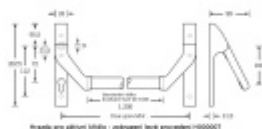

Požární a panikové provedení podle EN 1125 vhodné pro panikové úniky kde hrozí hromadná kumulace osob.

Materiál: nerez kartáčovaná

Rozteč je 72 mm.

Úhel stisku lze nastavit až na 35°

Hrazda je dodávána s délkou trubky 1200 mm. Trubku lze zkrátit dle potřeby.

K hrazdě je potřeba objednat panikový zámek a čtyřhran 9mm, případně vnější štítek s pevnou koulí.

Vaše cena bez DPH

9 900 Kč

Vaše cena s DPH

11 979 Kč

Zobrazit produkt

PŘÍSLUŠENSTVÍ

**Panikový zámek SSF Serie FH
61 APB, klika/klika**