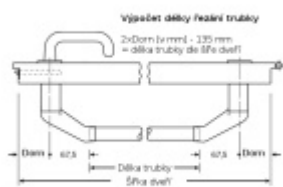

## Paniková hrazda nerez SSF H0000 Levé provedení, Pasivní křídlo

ID produktu: 17608

Tlačná zadlabací paniková hrazda vhodná pro kombinaci se zadlabacími panikovými zámky SSF.

Univerzální použití se zámky SSF

Požární a panikové provedení podle EN 1125 vhodné pro panikové úniky kde hrozí hromadná kumulace osob.

Materiál: nerez kartáčovaná

Rozteč je 72 mm.

Úhel stisku lze nastavit až na 35°

Hrazda je dodávána s délkou trubky 1200 mm. Trubku lze zkrátit dle potřeby.

K hrazdě je potřeba objednat panikový zámek a čtyřhran 9mm, případně vnější štítek s pevnou koulí.

**Vaše cena bez DPH**

**404,08 €**

Vaše cena s DPH

488,94 €

Zobrazit produkt