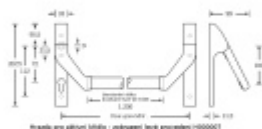

Požární a panikové provedení podle EN 1125 vhodné pro panikové úniky kde hrozí hromadná kumulace osob.

Materiál: nerez kartáčovaná

Rozteč je 72 mm.

Úhel stisku lze nastavit až na 35°

Hrazda je dodávána s délkou trubky 1200 mm. Trubku lze zkrátit dle potřeby.

K hrazdě je potřeba objednat panikový zámek a čtyřhran 9mm, případně vnější štítek s pevnou koulí.

**Vaše cena bez DPH**

**404,08 €**

Vaše cena s DPH

488,94 €

Zobrazit produkt