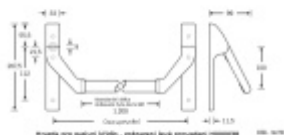

Požární a panikové provedení podle EN 1125 vhodné pro panikové úniky kde hrozí hromadná kumulace osob.

Materiál: nerez kartáčovaná

Rozteč je 72 mm.

Úhel stisku lze nastavit až na 35°

Hrazda je dodávána s délkou trubky 1200 mm. Trubku lze zkrátit dle potřeby.

K hrazdě je potřeba objednat panikový zámek a čtyřhran 9mm, případně vnější štítek s pevnou koulí.

**Vaše cena bez DPH**

**404,08 €**

Vaše cena s DPH

488,94 €

Zobrazit produkt