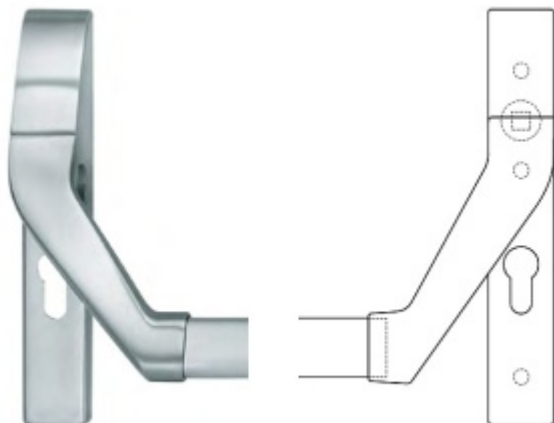

## Paniková hrazda nerez SSF H0000 Pravé provedení, Pasivní křídlo

ID produktu: 17609

Tlačná zadlabací paniková hrazda vhodná pro kombinaci se zadlabacími panikovými zámky SSF.

Univerzální použití se zámky SSF

Požární a panikové provedení podle EN 1125 vhodné pro panikové úniky kde hrozí hromadná kumulace osob.

Materiál: nerez kartáčovaná

Rozteč je 72 mm.

Úhel stisku lze nastavit až na 35°

Hrazda je dodávána s délkou trubky 1200 mm. Trubku lze zkrátit dle potřeby.