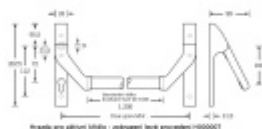

Požární a panikové provedení podle EN 1125 vhodné pro panikové úniky kde hrozí hromadná kumulace osob.

Materiál: nerez kartáčovaná

Rozteč je 72 mm.

Úhel stisku lze nastavit až na 35°

Hrazda je dodávána s délkou trubky 1200 mm. Trubku lze zkrátit dle potřeby.

K hrazdě je potřeba objednat panikový zámek a čtyřhran 9mm, případně vnější štítek s pevnou koulí.

**Vaše cena bez DPH**

**9 900 Kč**

Vaše cena s DPH

11 979 Kč

Zobrazit produkt