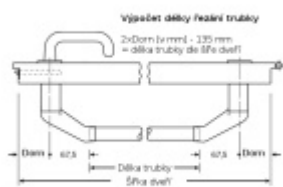

## Paniková hrazda nerez SSF H0000 Pravé provedení, Pasivní křídlo

ID produktu: 17609

Tlačná zadlabací paniková hrazda vhodná pro kombinaci se zadlabacími panikovými zámky SSF.

Univerzální použití se zámky SSF

Požární a panikové provedení podle EN 1125 vhodné pro panikové úniky kde hrozí hromadná kumulace osob.

Materiál: nerez kartáčovaná

Rozteč je 72 mm.

Úhel stisku lze nastavit až na 35°

Hrazda je dodávána s délkou trubky 1200 mm. Trubku lze zkrátit dle potřeby.

K hrazdě je potřeba objednat panikový zámek a čtyřhran 9mm, případně vnější štítek s pevnou koulí.

**Vaše cena bez DPH**

**9 900 Kč**

Vaše cena s DPH

11 979 Kč

Zobrazit produkt