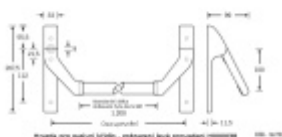

Požární a panikové provedení podle EN 1125 vhodné pro panikové úniky kde hrozí hromadná kumulace osob.

Materiál: nerez kartáčovaná

Rozteč je 72 mm.

Úhel stisku lze nastavit až na 35°

Hrazda je dodávána s délkou trubky 1200 mm. Trubku lze zkrátit dle potřeby.

K hrazdě je potřeba objednat panikový zámek a čtyřhran 9mm, případně vnější štítek s pevnou koulí.

**Vaše cena bez DPH**

**9 900 Kč**

Vaše cena s DPH

11 979 Kč

Zobrazit produkt