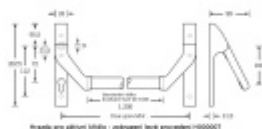

Univerzální použití se zámky SSF

Požární a panikové provedení podle EN 1125 vhodné pro panikové úniky kde hrozí hromadná kumulace osob.

Materiál: nerez kartáčovaná

Rozteč je 72 mm.

Úhel stisku lze nastavit až na 35°

Hrazda je dodávána s délkou trubky 1200 mm. Trubku lze zkrátit dle potřeby.

K hrazdě je potřeba objednat panikový zámek a čtyřhran 9mm, případně vnější štítek s pevnou koulí.

Vaše cena bez DPH

404,08 €

Vaše cena s DPH