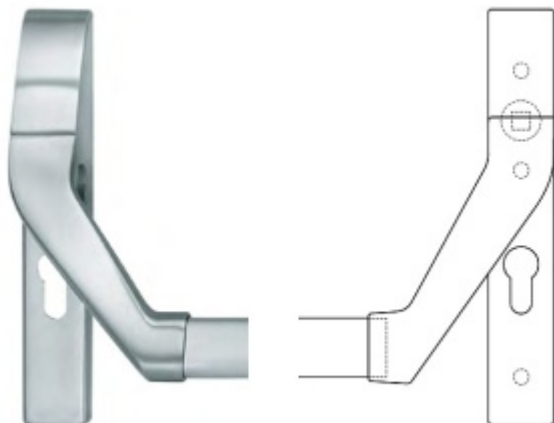

Produktový list

platný k 27. 4. 2026

luxusnikovani.cz
DELIVERED BY EFB

Paniková hrazda nerez SSF H0000 Pravé provedení, Pasivní křídlo

ID produktu: 17609

Tlačná zadlabací paniková hrazda vhodná pro kombinaci se zadlabacími panikovými zámky SSF.

Univerzální použití se zámky SSF

Požární a panikové provedení podle EN 1125 vhodné pro panikové úniky kde hrozí hromadná kumulace osob.

Materiál: nerez kartáčovaná

Rozteč je 72 mm.

Úhel stisku lze nastavit až na 35°

Hrazda je dodávána s délkou trubky 1200 mm. Trubku lze zkrátit dle potřeby.

K hrazdě je potřeba objednat panikový zámek a čtyřhran 9mm, případně vnější štítek s pevnou koulí.

Vaše cena bez DPH

404,08 €

Vaše cena s DPH