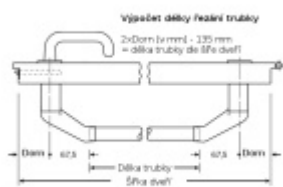

Univerzální použití se zámky SSF

Požární a panikové provedení podle EN 1125 vhodné pro panikové úniky kde hrozí hromadná kumulace osob.

Materiál: nerez kartáčovaná

Rozteč je 72 mm.

Úhel stisku lze nastavit až na 35°

Hrazda je dodávána s délkou trubky 1200 mm. Trubku lze zkrátit dle potřeby.

K hrazdě je potřeba objednat panikový zámek a čtyřhran 9mm, případně vnější štítek s pevnou koulí.

Vaše cena bez DPH

404,08 €

Vaše cena s DPH