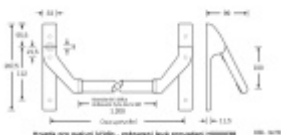

Univerzální použití se zámky SSF

Požární a panikové provedení podle EN 1125 vhodné pro panikové úniky kde hrozí hromadná kumulace osob.

Materiál: nerez kartáčovaná

Rozteč je 72 mm.

Úhel stisku lze nastavit až na 35°

Hrazda je dodávána s délkou trubky 1200 mm. Trubku lze zkrátit dle potřeby.

K hrazdě je potřeba objednat panikový zámek a čtyřhran 9mm, případně vnější štítek s pevnou koulí.

Vaše cena bez DPH

404,08 €

Vaše cena s DPH