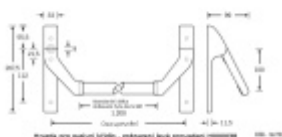

Univerzální použití se zámky SSF

Požární a panikové provedení podle EN 1125 vhodné pro panikové úniky kde hrozí hromadná kumulace osob.

Materiál: nerez kartáčovaná

Rozteč je 72 mm.

Úhel stisku lze nastavit až na 35°

Hrazda je dodávána s délkou trubky 1200 mm. Trubku lze zkrátit dle potřeby.

K hrazdě je potřeba objednat panikový zámek a čtyřhran 9mm, případně vnější štítek s pevnou koulí.

Vaše cena bez DPH

404,08 €

Vaše cena s DPH