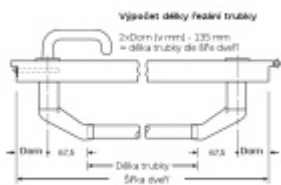

Univerzální použití se zámky SSF

Požární a panikové provedení podle EN 1125 vhodné pro panikové úniky kde hrozí hromadná kumulace osob.

Materiál: nerez kartáčovaná

Rozteč je 72 mm.

Úhel stisku lze nastavit až na 35°

Hrazda je dodávána s délkou trubky 1200 mm. Trubku lze zkrátit dle potřeby.

K hrazdě je potřeba objednat panikový zámek a čtyřhran 9mm, případně vnější štítek s pevnou koulí.

Vaše cena bez DPH

404,08 €

Vaše cena s DPH