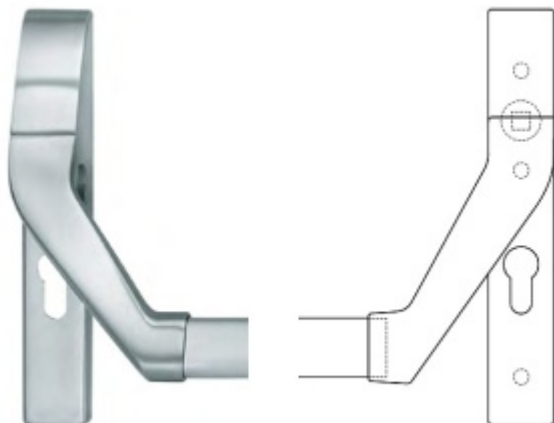

Produktový list

platný k 29. 4. 2026

luxusnikovani.cz
DELIVERED BY EFB

Paniková hrazda nerez SSF H0000 Levé provedení, Aktivní křídlo

ID produktu: 17610

Tlačná zadlabací paniková hrazda vhodná pro kombinaci se zadlabacími panikovými zámky SSF.

Univerzální použití se zámky SSF

Požární a panikové provedení podle EN 1125 vhodné pro panikové úniky kde hrozí hromadná kumulace osob.

Materiál: nerez kartáčovaná

Rozteč je 72 mm.

Úhel stisku lze nastavit až na 35°

Hrazda je dodávána s délkou trubky 1200 mm. Trubku lze zkrátit dle potřeby.

K hrazdě je potřeba objednat panikový zámek a čtyřhran 9mm, případně vnější štítek s pevnou koulí.

Vaše cena bez DPH

404,08 €

Vaše cena s DPH