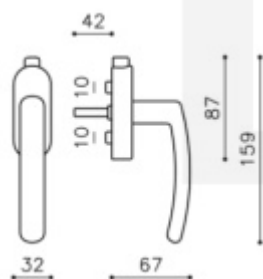

## Okenní klika Olivari Emilia

**OLIVARI** 

Design: Penta Associati

materiál mosaz

standardní okenní klička s polohovačem - 4 polohy