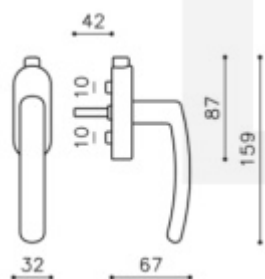

## Okenní klika Olivari Emilia

**OLIVARI** 

Design: Penta Associati

materiál mosaz

standardní okenní klička s polohovačem - 4 polohy