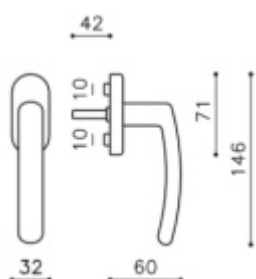

## Okenní klika Olivari Emilia

**OLIVARI** 

Design: Penta Associati

materiál mosaz

standardní okenní klička s polohovačem - 4 polohy