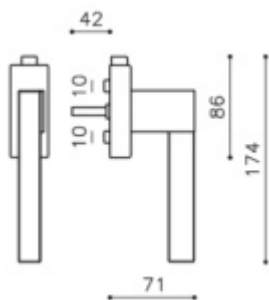

## Okenní klika Olivari Ice Cube nízká rozeta Chrom matný / sklo transparent, Standardní klička s polohovačem

**OLIVARI** 

ID produktu: 17688

PLU: K223BM6

Design: Dominique Perrault

materiál mosaz

provedení klička s polohovačem - nízká rozeta