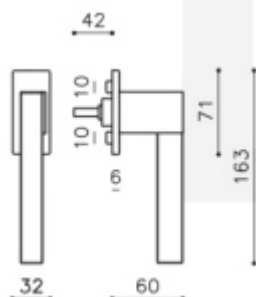

## Okenní klika Olivari Ice Cube nízká rozeta Chrom matný / sklo transparent, Standardní klička s polohovačem

**OLIVARI** 

ID produktu: 17688

PLU: K223BM6

Design: Dominique Perrault

materiál mosaz

provedení klička s polohovačem - nízká rozeta