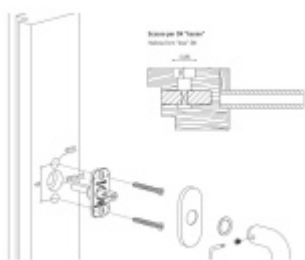

## Okenní klika Olivari Ice Cube nízká rozeta Chrom matný / sklo transparent, Standardní klička s polohovačem

**OLIVARI** 

ID produktu: 17688

PLU: K223BM6

Design: Dominique Perrault

materiál mosaz

provedení klička s polohovačem - nízká rozeta