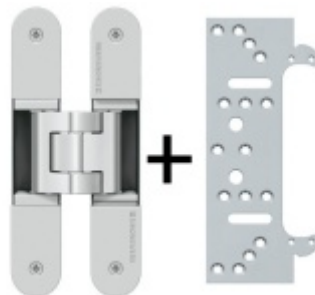

Magnetický zámek EFB, stavitelný protiplech nerez WC uzamykání, čtyřhran 6 mm

EFB

ID produktu: 17753

Magnetický zámek včetně stavitelného protiplechu

K zámku je dodáván seřizovatelný protiplech. Seřízení +/- 3 mm horizontálně.

Čelo: 235 X 20 mm

Vrchní ořech 8 mm

Spodní ořech 6 mm

Rozteč 72 mm

Povrchová úprava čela zámku a protiplechu: nerez

Zámek je pravolevý.

Uvedená cena je za komplet zámek + protiplech

Magnetický zámek nelze použít pro instalaci v ocelových zárubních.

Zobrazit produkt

PŘÍSLUŠENSTVÍ

**Tectus 240 3D - skrytý pant
pro bezfalcové dveře,
povrchové úpravy**

SIMONSWERK

OD OD 675 Kč

více jak 10 ks

**Tectus 240 3D F1 sada pant +
upevňovací plech FZ pro
obložkovou zárubeň**

SIMONSWERK

OD 830 Kč

Produkt je skladem

**Tectus 340 3D F1 sada pantu
+ upevňovací plech FZ pro
obložkovou zárubeň**

SIMONSWERK

OD 896 Kč

Produkt je skladem

**Tectus 340 3D - skrytý pant
pro bezfalcové dveře,
povrchové úpravy**