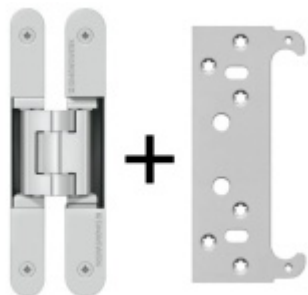

Magnetický zámek EFB, stavitelný protiplech nerez WC uzamykání, čtyřhran 6 mm

EFB

ID produktu: 17753

Magnetický zámek včetně stavitelného protiplechu

K zámku je dodáván seřizovatelný protiplech. Seřízení +/- 3 mm horizontálně.

Čelo: 235 X 20 mm

Vrchní ořech 8 mm

Spodní ořech 6 mm

Rozteč 72 mm

Povrchová úprava čela zámku a protiplechu: nerez

Zámek je pravolevý.

Uvedená cena je za komplet zámek + protiplech

Magnetický zámek nelze použít pro instalaci v ocelových zárubních.

Zobrazit produkt

PŘÍSLUŠENSTVÍ

**Tectus 240 3D - skrytý pant
pro bezfalcové dveře,
povrchové úpravy**

SIMONSWERK

OD OD 675 Kč

více jak 10 ks

**Tectus 240 3D F1 sada pant +
upevňovací plech FZ pro
obložkovou zárubeň**

SIMONSWERK

OD 830 Kč

Produkt je skladem

**Tectus 340 3D F1 sada pantu
+ upevňovací plech FZ pro
obložkovou zárubeň**

SIMONSWERK

OD 896 Kč

Produkt je skladem

**Tectus 340 3D - skrytý pant
pro bezfalcové dveře,
povrchové úpravy**