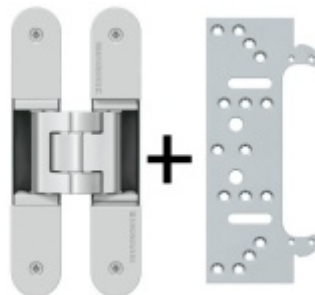

# EFB

ID produktu: 17753

Magnetický zámek včetně stavitelného protiplechu

K zámku je dodáván seřizovatelný protiplech. Seřízení +/- 3 mm horizontálně.

Čelo: 235 X 20 mm

Vrchní ořech 8 mm

Spodní ořech 6 mm

Rozteč 72 mm

## PŘÍSLUŠENSTVÍ

**Tectus 240 3D - skrytý pant  
pro bezfalcové dveře,  
povrchové úpravy**

SIMONSWERK

---

**OD OD 27,55 €**

více jak 10 ks

**Tectus 240 3D F1 sada pant +  
upevňovací plech FZ pro  
obložkovou zárubeň**

SIMONSWERK

---

**OD 33,88 €**

Produkt je skladem

**Tectus 340 3D F1 sada pantu  
+ upevňovací plech FZ pro  
obložkovou zárubeň**

SIMONSWERK

---

**OD 36,57 €**

Produkt je skladem

**Tectus 340 3D - skrytý pant  
pro bezfalcové dveře,  
povrchové úpravy**

SIMONSWERK

---

**OD OD 29,59 €**

více jak 10 ks

**Stavitelný protiplech nerez k  
magnetickému zámku EFB**

---