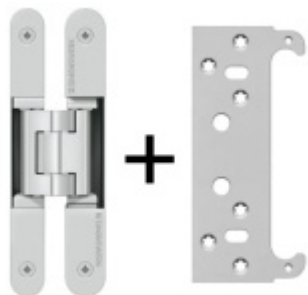

## Magnetický zámek EFB, stavitelný protiplech nerez WC uzamykání, čtyřhran 6 mm

# EFB

ID produktu: 17753

Magnetický zámek včetně stavitelného protiplechu

K zámku je dodáván seřizovatelný protiplech. Seřízení +/- 3 mm horizontálně.

Čelo: 235 X 20 mm

Vrchní ořech 8 mm

Spodní ořech 6 mm

Rozteč 72 mm

## PŘÍSLUŠENSTVÍ

**Tectus 240 3D - skrytý pant  
pro bezfalcové dveře,  
povrchové úpravy**

SIMONSWERK

---

**OD OD 27,55 €**

více jak 10 ks

**Tectus 240 3D F1 sada pant +  
upevňovací plech FZ pro  
obložkovou zárubeň**

SIMONSWERK

---

**OD 33,88 €**

Produkt je skladem

**Tectus 340 3D F1 sada pantu  
+ upevňovací plech FZ pro  
obložkovou zárubeň**

SIMONSWERK

---

**OD 36,57 €**