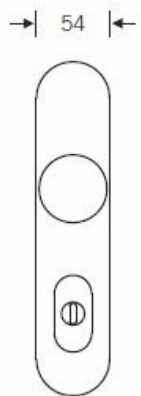

TECHNICKÉ DETAILY

Provedení se štítkem

Provedení s rozetami