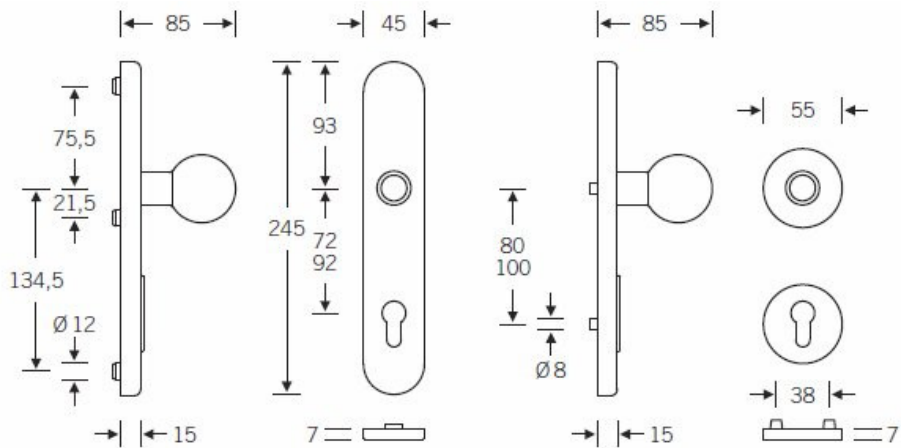

Klasifikace: 2. bezpečnostní třída dle EN 1906 (29-2/13) -
provedení s rozetami na vnitřní straně

Kování se vyrábí v masivní nerez, eloxovaném hliníku nebo
masivní mosazi.

Čtyřhran: 8 mm nebo 10 mm

Rozteč zámku: 72 mm nebo 92 mm.

Přesah cylindrické vložky může být v rozmezí 8-15 mm

V ceně sady je kompletní vybavení: vnější štít s koulí nebo
klikou, spojovací šrouby, čtyřhran + interiérová klika model
FSB 1107. U bronzového kování je standardně klika FSB
1023.

Vaše cena bez DPH

246,78 €

Vaše cena s DPH

298,6 €

Zobrazit produkt

TECHNICKÉ DETAILY

Provedení se štítkem

Provedení s rozetami