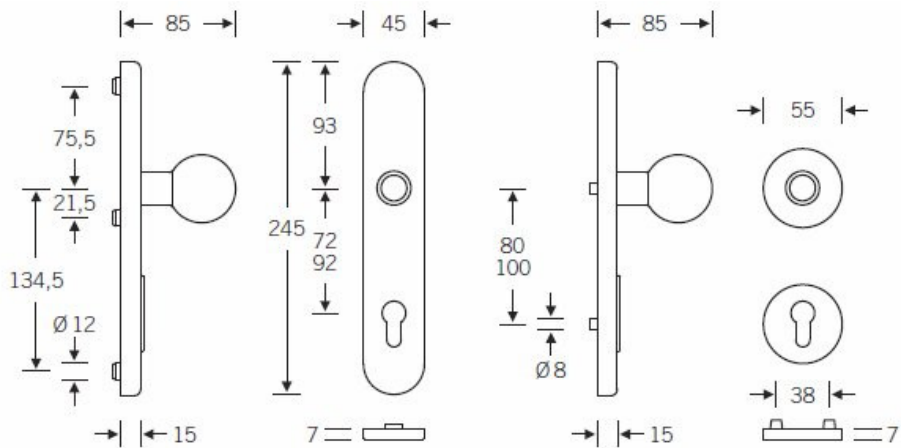

Klasifikace: 4. bezpečnostní třída dle EN 1906 (29-3/13) -
provedení se štítkem na vnitřní straně

Klasifikace: 2. bezpečnostní třída dle EN 1906 (29-2/13) -
provedení s rozetami na vnitřní straně

Kování se vyrábí v masivní nerez, eloxovaném hliníku nebo
masivní mosazi.

Čtyřhran: 8 mm nebo 10 mm

Rozteč zámku: 72 mm nebo 92 mm.

Přesah cylindrické vložky může být v rozmezí 8-15 mm

V ceně sady je kompletní vybavení: vnější štít s koulí nebo
klikou, spojovací šrouby, čtyřhran + interiérová klika model
FSB 1107. U bronzového kování je standardně klika FSB
1023.

Vaše cena bez DPH

303,88 €

Vaše cena s DPH

367,69 €

Zobrazit produkt

TECHNICKÉ DETAILY

Provedení se štítkem

Provedení s rozetami