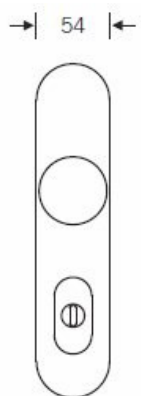

TECHNICKÉ DETAILY