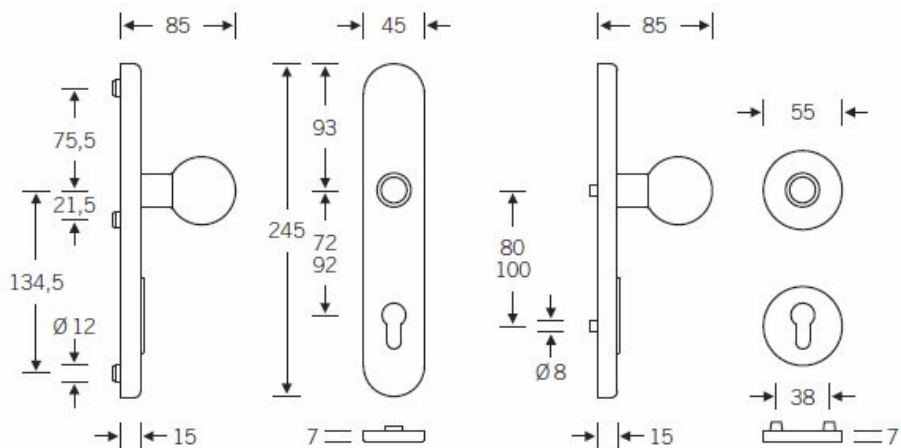

TECHNICKÉ DETAILY