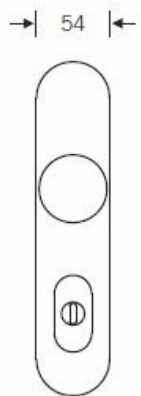

FSB 73 7375 bezpečnostní kování, klika/koule, 4. bezp. třída Nerez kartáčovaná, Se štítkem, 92 mm

FSB

ID produktu: 1780

Bezpečnostní kování pro vstupní dveře s ochraným překrytím
cylindrické vložky

Klasifikace: 4. bezpečnostní třída dle EN 1906 (29-3/13) -
provedení se štítkem na vnitřní straně

Klasifikace: 2. bezpečnostní třída dle EN 1906 (29-2/13) -
provedení s rozetami na vnitřní straně

Kování se vyrábí v masivní nerez, eloxovaném hliníku nebo
masivní mosazi.

Čtyřhran: 8 mm nebo 10 mm

Rozteč zámku: 72 mm nebo 92 mm.

Přesah cylindrické vložky může být v rozmezí 8-15 mm

V ceně sady je kompletní vybavení: vnější štít s koulí nebo
klikou, spojovací šrouby, čtyřhran + interiérová klika model
FSB 1107. U bronzového kování je standardně klika FSB
1023.

Vaše cena bez DPH

257,14 €

Vaše cena s DPH

311,14 €

Zobrazit produkt

TECHNICKÉ DETAILY

Provedení se štítkem

Provedení s rozetami