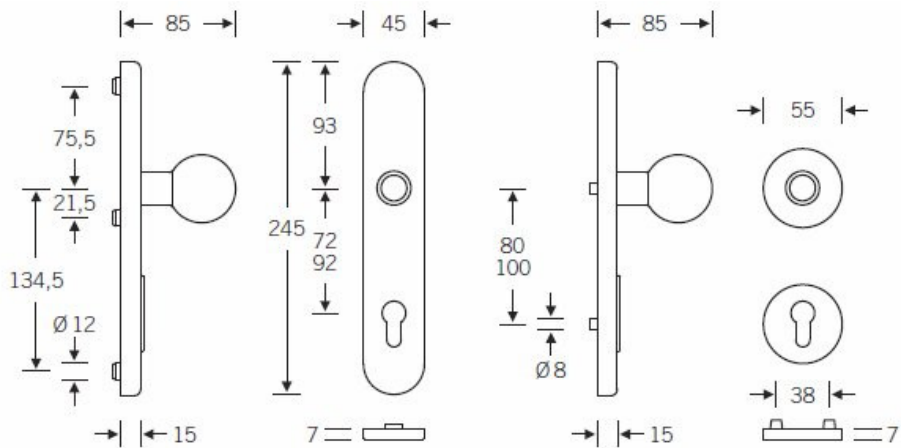

Klasifikace: 2. bezpečnostní třída dle EN 1906 (29-2/13) -
provedení s rozetami na vnitřní straně

Kování se vyrábí v masivní nerez, eloxovaném hliníku nebo
masivní mosazi.

Čtyřhran: 8 mm nebo 10 mm

Rozteč zámku: 72 mm nebo 92 mm.

Přesah cylindrické vložky může být v rozmezí 8-15 mm

V ceně sady je kompletní vybavení: vnější štít s koulí nebo
klikou, spojovací šrouby, čtyřhran + interiérová klika model
FSB 1107. U bronzového kování je standardně klika FSB
1023.

Vaše cena bez DPH

257,14 €

Vaše cena s DPH

311,14 €

Zobrazit produkt

TECHNICKÉ DETAILY

Provedení se štítkem

Provedení s rozetami