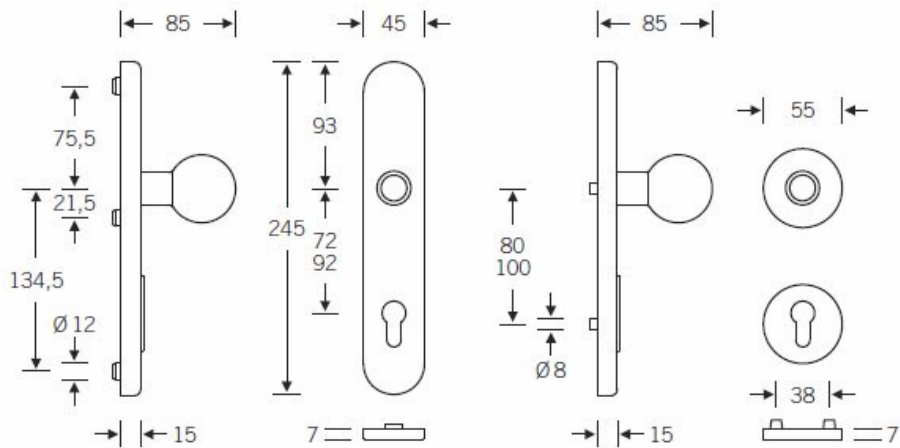

Klasifikace: 2. bezpečnostní třída dle EN 1906 (29-2/13) -
provedení s rozetami na vnitřní straně

Kování se vyrábí v masivní nerez, eloxovaném hliníku nebo
masivní mosazi.

Čtyřhran: 8 mm nebo 10 mm

Rozteč zámku: 72 mm nebo 92 mm.

Přesah cylindrické vložky může být v rozmezí 8-15 mm

V ceně sady je kompletní vybavení: vnější štít s koulí nebo
klikou, spojovací šrouby, čtyřhran + interiérová klika model
FSB 1107. U bronzového kování je standardně klika FSB
1023.

Vaše cena bez DPH

4 340 Kč

Vaše cena s DPH

5 251,4 Kč

Zobrazit produkt

TECHNICKÉ DETAILY

Provedení se štítkem

Provedení s rozetami