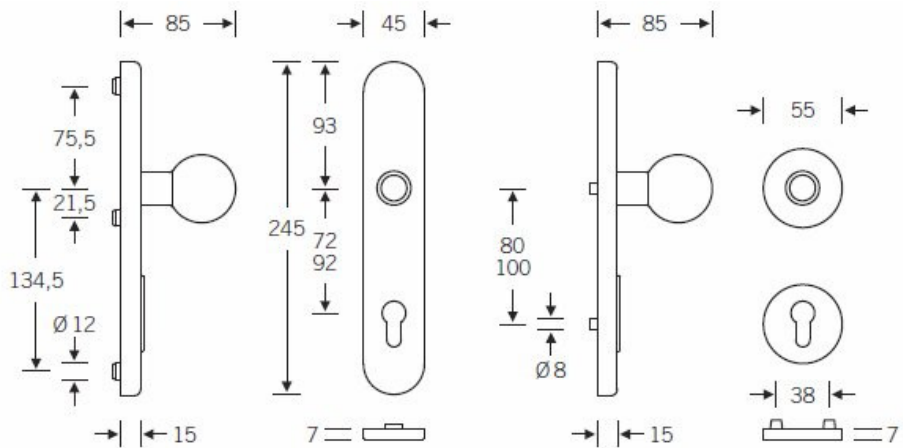

Klasifikace: 4. bezpečnostní třída dle EN 1906 (29-3/13) -
provedení se štítkem na vnitřní straně

Klasifikace: 2. bezpečnostní třída dle EN 1906 (29-2/13) -
provedení s rozetami na vnitřní straně

Kování se vyrábí v masivní nerez, eloxovaném hliníku nebo
masivní mosazi.

Čtyřhran: 8 mm nebo 10 mm

Rozteč zámku: 72 mm nebo 92 mm.

Přesah cylindrické vložky může být v rozmezí 8-15 mm

V ceně sady je kompletní vybavení: vnější štít s koulí nebo
klikou, spojovací šrouby, čtyřhran + interiérová klika model
FSB 1107. U bronzového kování je standardně klika FSB
1023.

Vaše cena bez DPH

249,96 €

Vaše cena s DPH

302,45 €

Zobrazit produkt

TECHNICKÉ DETAILY

Provedení se štítkem

Provedení s rozetami