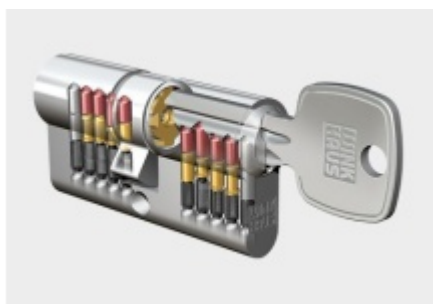

FSB 73 7375 bezpečnostní kování, klika/koule, 4. bezp. třída Eloxovaný hliník, 72 mm, s rozetami (pouze 2. bezp.třída)

FSB

ID produktu: 1783

Bezpečnostní kování pro vstupní dveře s ochraným překrytím
cylindrické vložky

Čtyřhran: 8 mm nebo 10 mm

Rozteč zámku: 72 mm nebo 92 mm.

Přesah cylindrické vložky může být v rozmezí 8-15 mm

V ceně sady je kompletní vybavení: vnější štít s koulí nebo
klikou, spojovací šrouby, čtyřhran + interiérová klika model
FSB 1107. U bronzového kování je standardně klika FSB
1023.

PŘÍSLUŠENSTVÍ

**Automatický, samozamykací
zámek Winkhaus autoLock
AV3**

Winkhaus

OD 202,86 €

Termín bude prověřen u dodavatele

**Cylindrická vložka Winkhaus
- XR - třída 3**

Winkhaus

OD OD 18,98 €

5 pracovních dní

**Cylindrická vložka s otočným
knoflíkem Winkhaus XR**

3.třída

Winkhaus

OD OD 42,24 €

5 pracovních dní