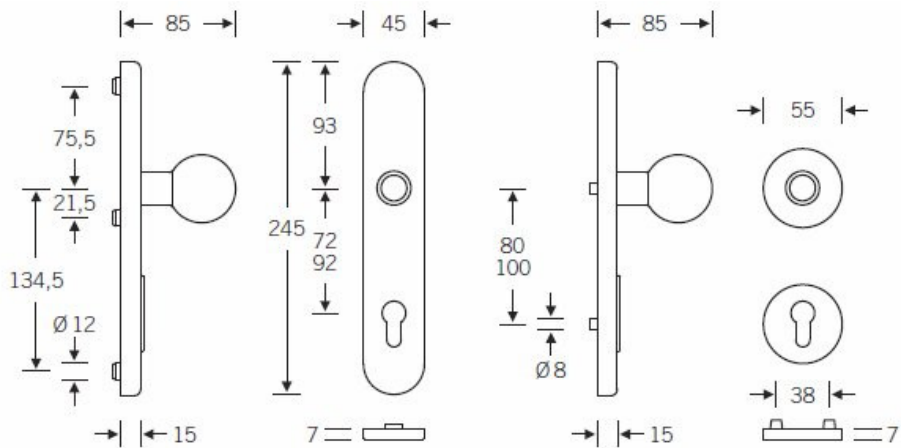

Klasifikace: 2. bezpečnostní třída dle EN 1906 (29-2/13) -
provedení s rozetami na vnitřní straně

Kování se vyrábí v masivní nerez, eloxovaném hliníku nebo
masivní mosazi.

Čtyřhran: 8 mm nebo 10 mm

Rozteč zámku: 72 mm nebo 92 mm.

Přesah cylindrické vložky může být v rozmezí 8-15 mm

V ceně sady je kompletní vybavení: vnější štít s koulí nebo
klikou, spojovací šrouby, čtyřhran + interiérová klika model
FSB 1107. U bronzového kování je standardně klika FSB
1023.

Vaše cena bez DPH

192,08 €

Vaše cena s DPH

232,42 €

Zobrazit produkt

TECHNICKÉ DETAILY

Provedení se štítkem

Provedení s rozetami