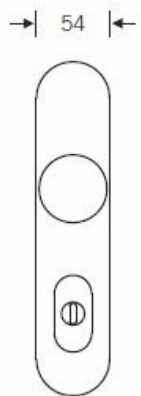

FSB 73 7375 bezpečnostní kování, klika/koule, 4. bezp. třída Eloxovaný hliník, 92 mm, Se štítkem

FSB

ID produktu: 1784

Bezpečnostní kování pro vstupní dveře s ochraným překrytím
cylindrické vložky

Klasifikace: 4. bezpečnostní třída dle EN 1906 (29-3/13) -
provedení se štítkem na vnitřní straně

Klasifikace: 2. bezpečnostní třída dle EN 1906 (29-2/13) -
provedení s rozetami na vnitřní straně

Kování se vyrábí v masivní nerez, eloxovaném hliníku nebo
masivní mosazi.

Čtyřhran: 8 mm nebo 10 mm

Rozteč zámku: 72 mm nebo 92 mm.

Přesah cylindrické vložky může být v rozmezí 8-15 mm

V ceně sady je kompletní vybavení: vnější štít s koulí nebo
klikou, spojovací šrouby, čtyřhran + interiérová klika model
FSB 1107. U bronzového kování je standardně klika FSB
1023.

Vaše cena bez DPH

192,08 €

Vaše cena s DPH

232,42 €

Zobrazit produkt

TECHNICKÉ DETAILY

Provedení se štítkem

Provedení s rozetami