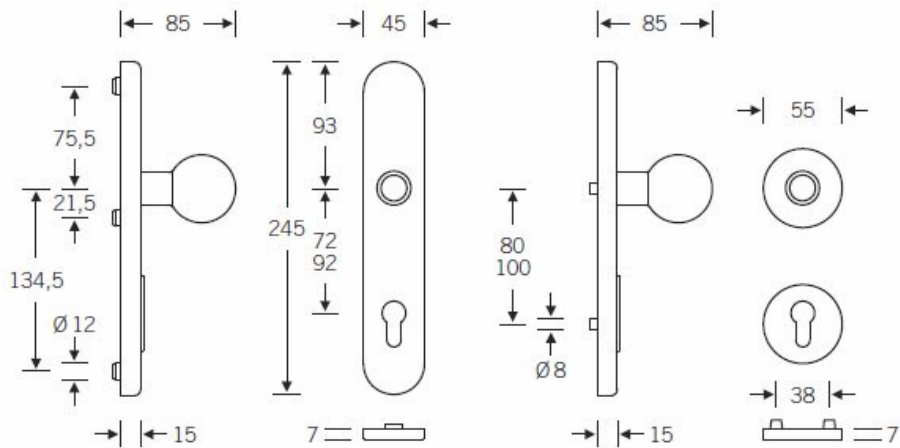

Klasifikace: 4. bezpečnostní třída dle EN 1906 (29-3/13) -
provedení se štítkem na vnitřní straně

Klasifikace: 2. bezpečnostní třída dle EN 1906 (29-2/13) -
provedení s rozetami na vnitřní straně

Kování se vyrábí v masivní nerezí, eloxovaném hliníku nebo
masivní mosazi.

Čtyřhran: 8 mm nebo 10 mm

Rozteč zámku: 72 mm nebo 92 mm.

Přesah cylindrické vložky může být v rozmezí 8-15 mm

V ceně sady je kompletní vybavení: vnější štít s koulí nebo
klikou, spojovací šrouby, čtyřhran + interiérová klika model
FSB 1107. U bronzového kování je standardně klika FSB
1023.

Vaše cena bez DPH

8 154 Kč

Vaše cena s DPH

9 866,34 Kč

Zobrazit produkt

TECHNICKÉ DETAILY

Provedení se štítkem

Provedení s rozetami