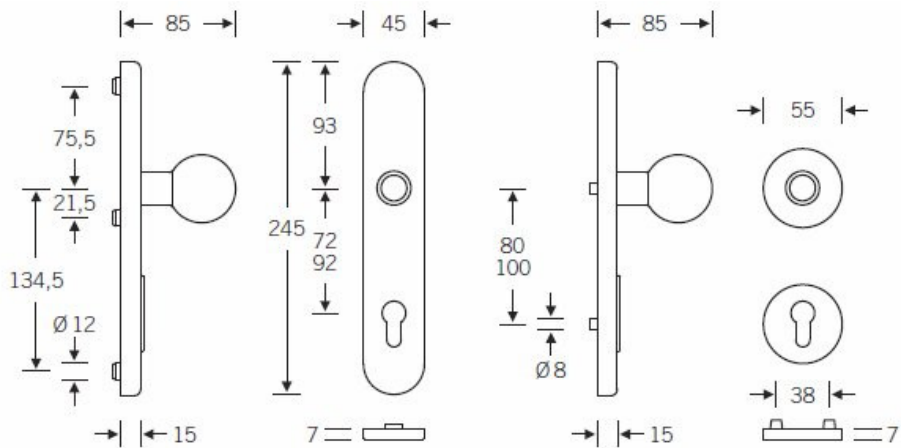

Klasifikace: 4. bezpečnostní třída dle EN 1906 (29-3/13) -
provedení se štítkem na vnitřní straně

Klasifikace: 2. bezpečnostní třída dle EN 1906 (29-2/13) -
provedení s rozetami na vnitřní straně

Kování se vyrábí v masivní nerezí, eloxovaném hliníku nebo
masivní mosazi.

Čtyřhran: 8 mm nebo 10 mm

Rozteč zámku: 72 mm nebo 92 mm.

Přesah cylindrické vložky může být v rozmezí 8-15 mm

V ceně sady je kompletní vybavení: vnější štít s koulí nebo
klikou, spojovací šrouby, čtyřhran + interiérová klika model
FSB 1107. U bronzového kování je standardně klika FSB
1023.

Vaše cena bez DPH

332,82 €

Vaše cena s DPH

402,71 €

Zobrazit produkt

TECHNICKÉ DETAILY

Provedení se štítkem

Provedení s rozetami