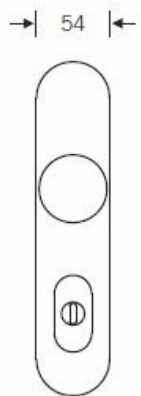

FSB 73 7375 bezpečnostní kování, klika/koule, 4. bezp. třída Bronz masivní s patinou, 72 mm, s rozetami (pouze 2. bezp.třída)

FSB

ID produktu: 1787

Bezpečnostní kování pro vstupní dveře s ochraným překrytím
cylindrické vložky

Klasifikace: 4. bezpečnostní třída dle EN 1906 (29-3/13) -
provedení se štítkem na vnitřní straně

Klasifikace: 2. bezpečnostní třída dle EN 1906 (29-2/13) -
provedení s rozetami na vnitřní straně

Kování se vyrábí v masivní nerez, eloxovaném hliníku nebo
masivní mosazi.

Čtyřhran: 8 mm nebo 10 mm

Rozteč zámku: 72 mm nebo 92 mm.

Přesah cylindrické vložky může být v rozmezí 8-15 mm

V ceně sady je kompletní vybavení: vnější štít s koulí nebo
klikou, spojovací šrouby, čtyřhran + interiérová klika model
FSB 1107. U bronzového kování je standardně klika FSB
1023.

Vaše cena bez DPH

10 234 Kč

Vaše cena s DPH

12 383,14 Kč

Zobrazit produkt

TECHNICKÉ DETAILY

Provedení se štítkem

Provedení s rozetami