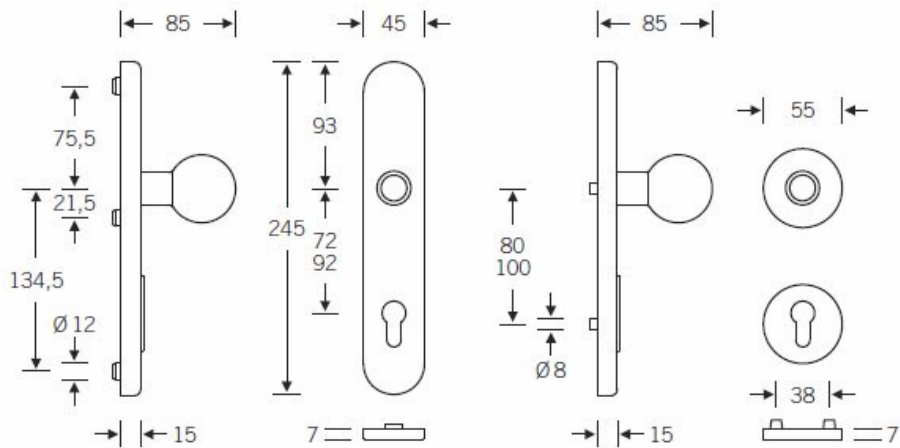

Klasifikace: 4. bezpečnostní třída dle EN 1906 (29-3/13) -
provedení se štítkem na vnitřní straně

Klasifikace: 2. bezpečnostní třída dle EN 1906 (29-2/13) -
provedení s rozetami na vnitřní straně

Kování se vyrábí v masivní nerez, eloxovaném hliníku nebo
masivní mosazi.

Čtyřhran: 8 mm nebo 10 mm

Rozteč zámku: 72 mm nebo 92 mm.

Přesah cylindrické vložky může být v rozmezí 8-15 mm

V ceně sady je kompletní vybavení: vnější štít s koulí nebo
klikou, spojovací šrouby, čtyřhran + interiérová klika model
FSB 1107. U bronzového kování je standardně klika FSB
1023.

Vaše cena bez DPH

10 234 Kč

Vaše cena s DPH

12 383,14 Kč

Zobrazit produkt

TECHNICKÉ DETAILY

Provedení se štítkem

Provedení s rozetami