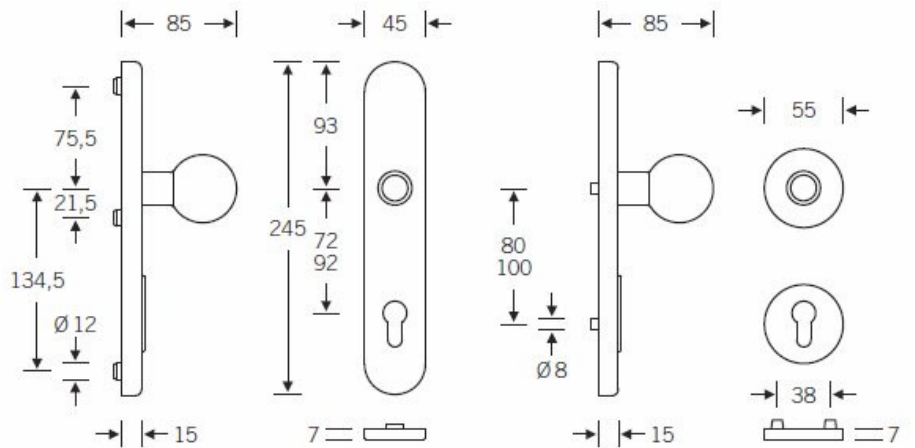

Klasifikace: 4. bezpečnostní třída dle EN 1906 (29-3/13) -
provedení se štítkem na vnitřní straně

Klasifikace: 2. bezpečnostní třída dle EN 1906 (29-2/13) -
provedení s rozetami na vnitřní straně

Kování se vyrábí v masivní nerez, eloxovaném hliníku nebo
masivní mosazi.

Čtyřhran: 8 mm nebo 10 mm

Rozteč zámku: 72 mm nebo 92 mm.

Přesah cylindrické vložky může být v rozmezí 8-15 mm

V ceně sady je kompletní vybavení: vnější štít s koulí nebo
klikou, spojovací šrouby, čtyřhran + interiérová klika model
FSB 1107. U bronzového kování je standardně klika FSB
1023.

Vaše cena bez DPH

417,71 €

Vaše cena s DPH

505,43 €

Zobrazit produkt

TECHNICKÉ DETAILY

Provedení se štítkem

Provedení s rozetami