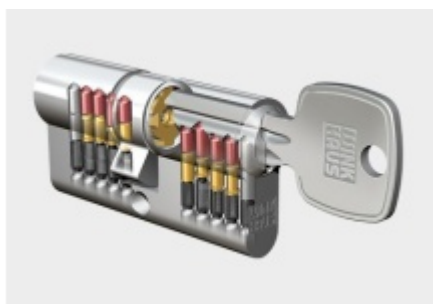

FSB 73 7375 bezpečnostní kování, klika/koule, 4. bezp. třída Bronz masivní s patinou, 72 mm, s rozetami (pouze 2. bezp.třída)

FSB

ID produktu: 1787

Bezpečnostní kování pro vstupní dveře s ochraným překrytím
cylindrické vložky

Čtyřhran: 8 mm nebo 10 mm

Rozteč zámku: 72 mm nebo 92 mm.

Přesah cylindrické vložky může být v rozmezí 8-15 mm

V ceně sady je kompletní vybavení: vnější štít s koulí nebo
klikou, spojovací šrouby, čtyřhran + interiérová klika model
FSB 1107. U bronzového kování je standardně klika FSB
1023.

PŘÍSLUŠENSTVÍ

**Automatický, samozamykací
zámek Winkhaus autoLock
AV3**

Winkhaus

OD 202,86 €

Termín bude prověřen u dodavatele

**Cylindrická vložka Winkhaus
- XR - třída 3**

Winkhaus

OD OD 18,98 €

5 pracovních dní

**Cylindrická vložka s otočným
knoflíkem Winkhaus XR**

3.třída

Winkhaus

OD OD 42,24 €

5 pracovních dní