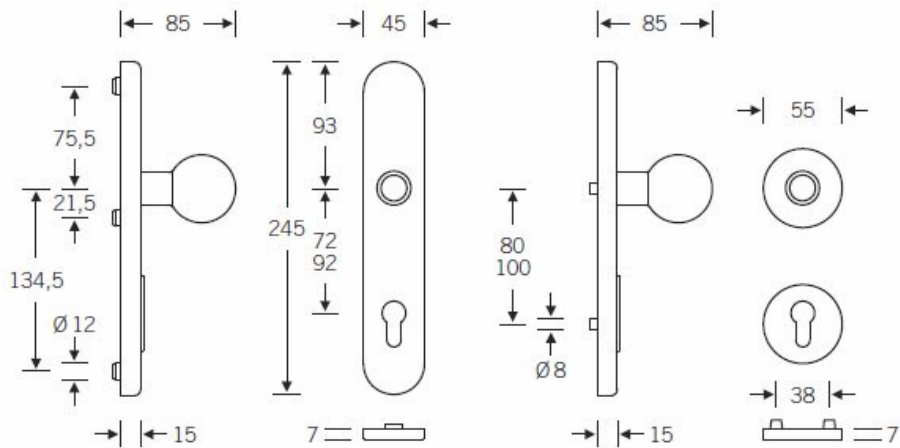

Klasifikace: 4. bezpečnostní třída dle EN 1906 (29-3/13) -
provedení se štítkem na vnitřní straně

Klasifikace: 2. bezpečnostní třída dle EN 1906 (29-2/13) -
provedení s rozetami na vnitřní straně

Kování se vyrábí v masivní nerezí, eloxovaném hliníku nebo
masivní mosazi.

Čtyřhran: 8 mm nebo 10 mm

Rozteč zámku: 72 mm nebo 92 mm.

Přesah cylindrické vložky může být v rozmezí 8-15 mm

V ceně sady je kompletní vybavení: vnější štít s koulí nebo
klikou, spojovací šrouby, čtyřhran + interiérová klika model
FSB 1107. U bronzového kování je standardně klika FSB
1023.

Vaše cena bez DPH

347,92 €

Vaše cena s DPH

420,98 €

Zobrazit produkt

TECHNICKÉ DETAILY

Provedení se štítkem

Provedení s rozetami