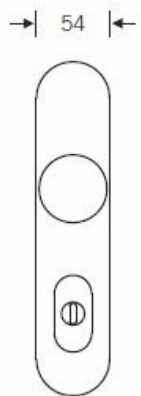

FSB 73 7375 bezpečnostní kování, klika/koule, 4. bezp. třída Bronz masivní s patinou, 92 mm, Se štítkem

FSB

ID produktu: 1788

Bezpečnostní kování pro vstupní dveře s ochraným překrytím
cylindrické vložky

Klasifikace: 4. bezpečnostní třída dle EN 1906 (29-3/13) -
provedení se štítkem na vnitřní straně

Klasifikace: 2. bezpečnostní třída dle EN 1906 (29-2/13) -
provedení s rozetami na vnitřní straně

Kování se vyrábí v masivní nerezí, eloxovaném hliníku nebo
masivní mosazi.

Čtyřhran: 8 mm nebo 10 mm

Rozteč zámku: 72 mm nebo 92 mm.

Přesah cylindrické vložky může být v rozmezí 8-15 mm

V ceně sady je kompletní vybavení: vnější štít s koulí nebo
klikou, spojovací šrouby, čtyřhran + interiérová klika model
FSB 1107. U bronzového kování je standardně klika FSB
1023.

Vaše cena bez DPH

347,92 €

Vaše cena s DPH

420,98 €

Zobrazit produkt

TECHNICKÉ DETAILY

Provedení se štítkem

Provedení s rozetami