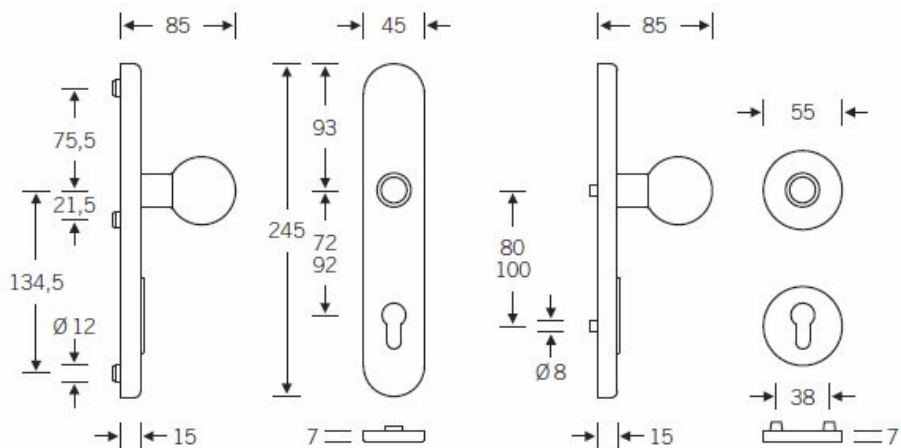

Klasifikace: 4. bezpečnostní třída dle EN 1906 (29-3/13) -
provedení se štítkem na vnitřní straně

Klasifikace: 2. bezpečnostní třída dle EN 1906 (29-2/13) -
provedení s rozetami na vnitřní straně

Kování se vyrábí v masivní nerez, eloxovaném hliníku nebo
masivní mosazi.

Čtyřhran: 8 mm nebo 10 mm

Rozteč zámku: 72 mm nebo 92 mm.

Přesah cylindrické vložky může být v rozmezí 8-15 mm

V ceně sady je kompletní vybavení: vnější štít s koulí nebo
klikou, spojovací šrouby, čtyřhran + interiérová klika model
FSB 1107. U bronzového kování je standardně klika FSB
1023.

Vaše cena bez DPH

432,82 €

Vaše cena s DPH

523,71 €

Zobrazit produkt

TECHNICKÉ DETAILY

Provedení se štítkem

Provedení s rozetami