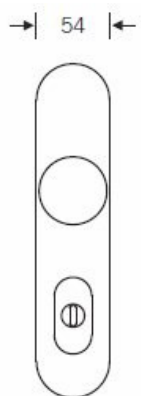

TECHNICKÉ DETAILY

Provedení se štítkem

Provedení s rozetami