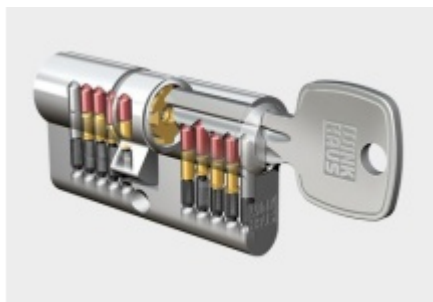

FSB 73 7376 bezpečnostní kování, klika/koule, 4. bezp. třída Bronz masivní s patinou, 72 mm, Se štítkem

FSB

ID produktu: 1799

Bezpečnostní kování pro vstupní dveře s ochraným překrytím
cylindrické vložky

Čtyřhran: 8 mm nebo 10 mm

Rozteč zámku: 72 mm nebo 92 mm.

Přesah cylindrické vložky může být v rozmezí 8-15 mm.

V ceně sady je kompletní vybavení: vnější štít s koulí nebo
klikou, spojovací šrouby, čtyřhran + interiérová klika model
FSB 1107. U bronzového kování je standardně klika FSB
1023.

Vaše cena bez DPH

324,94 €

Vaše cena s DPH

393,18 €

Zobrazit produkt

PŘÍSLUŠENSTVÍ

**Automatický, samozamykací
zámek Winkhaus autoLock
AV3**

Winkhaus

OD 202,86 €

Termín bude prověřen u dodavatele

**Cylindrická vložka Winkhaus
- XR - třída 3**

Winkhaus

OD OD 18,98 €

5 pracovních dní

**Cylindrická vložka s otočným
knoflíkem Winkhaus XR**

3.třída