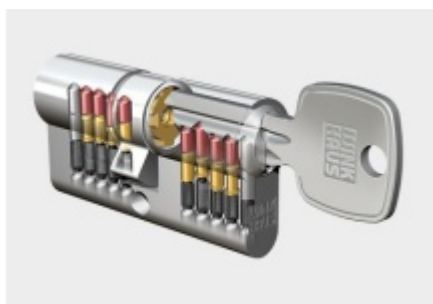

PŘÍSLUŠENSTVÍ

**Automatický, samozamykací
zámek Winkhaus autoLock
AV3**

Winkhaus

OD 4 970 Kč

Termín bude prověřen u dodavatele

**Cylindrická vložka Winkhaus
- XR - třída 3**

Winkhaus

OD OD 465 Kč

5 pracovních dní