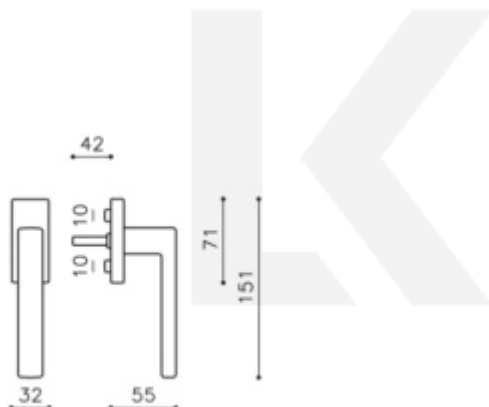

Olivari Planet Q - okenní klika

OLIVARI 

Design: Luca Casini

materiál mosaz

standardní okenní klička s polohovačem - 4 polohy

Chrom leštěný

[Olivari Planet Q - okenní klika](#)
[Chrom leštěný](#)

DETAIL