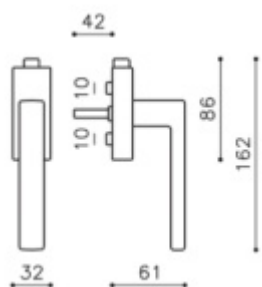

Olivari Planet Q - okenní klika

OLIVARI 

Design: Luca Casini

materiál mosaz

standardní okenní klička s polohovačem - 4 polohy

Chrom leštěný

[Olivari Planet Q - okenní klika](#)
[Chrom leštěný](#)

DETAIL