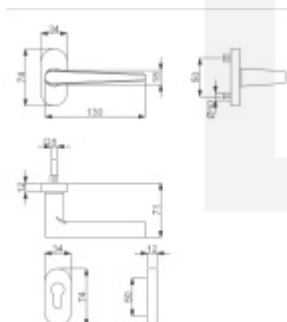

Produktový list

platný k 29. 4. 2026

luxusnikovani.cz
DELIVERED BY EFB

Klika s úzkou rozetou Súdmetall Sirius-R, TopSpeed

Kování na rámové dveře s vysokým zatížením.

Klika je pevně spojená s rozetou a pružinou.

Kování je klasifikováno dle EN 1906 ve 4. objektové třídě.

System TopSpeed umožňuje velmi jednoduchou a stabilní montáž eliminující chybu.

Uvedená cena je za sadu dle provedení včetně zámkové rozety.

Rozměr rozety: 74 x 34 x 10 mm

Materiál: nerez kartáčovaná

1/2 sady levá

[Klika s úzkou rozetou Súdmetall Sirius-R, TopSpeed](#)
1/2 sady levá

DETAIL

5 pracovních dní

1 205 Kč bez DPH

1 458,05 Kč s DPH

1/2 sady pravá

[Klika s úzkou rozetou Súdmetall Sirius-R, TopSpeed](#)
1/2 sady pravá

DETAIL

5 pracovních dní

1 205 Kč bez DPH

1 458,05 Kč s DPH

Klika/klika