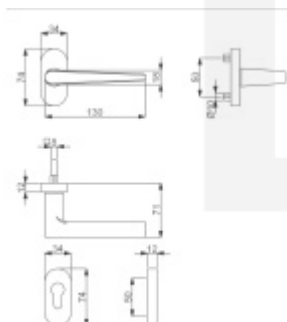

Produktový list

platný k 27. 4. 2026

luxusnikovani.cz
DELIVERED BY EFB

Klika s úzkou rozetou Súdmetall Sirius-R, TopSpeed

Kování na rámové dveře s vysokým zatížením.

Klika je pevně spojená s rozetou a pružinou.

Kování je klasifikováno dle EN 1906 ve 4. objektové třídě.

System TopSpeed umožňuje velmi jednoduchou a stabilní montáž eliminující chybu.

Uvedená cena je za sadu dle provedení včetně zámkové rozety.

Rozměr rozety: 74 x 34 x 10 mm

Materiál: nerez kartáčovaná

1/2 sady levá

[Klika s úzkou rozetou Súdmetall Sirius-R, TopSpeed](#)
[1/2 sady levá](#)

DETAIL

5 pracovních dní **49,18 € bez DPH**
59,51 € s DPH

1/2 sady pravá

[Klika s úzkou rozetou Súdmetall Sirius-R, TopSpeed](#)
[1/2 sady pravá](#)

DETAIL

5 pracovních dní **49,18 € bez DPH**
59,51 € s DPH

Klika/klika