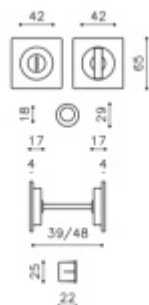

Bílá matná

[Mušle pro posuvné dveře Olivari
Giotto Q
Bílá matná](#)

DETAIL

Termín bude prověřen u
dodavatele

137,84 € bez DPH
166,78 € s DPH

Chrom leštěný

[Mušle pro posuvné dveře Olivari
Giotto Q
Chrom leštěný](#)