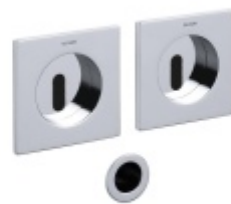

**Mušle pro posuvné dveře
Olivari Giotto Q**

OLIVARI

OD OD 89,92 €

Termín bude prověřen u dodavatele