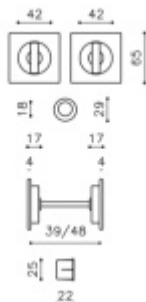

## Mušle pro posuvné dveře Olivari Giotto Q

**OLIVARI**

Design: Studio Olivari

materiál mosaz

Oboustranný knoflík