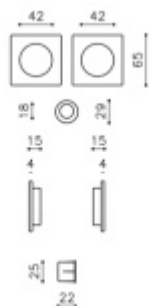

Bílá matná

[Mušle pro posuvné dveře Olivari
Giotto Q
Bílá matná](#)

DETAIL

Termín bude prověřen u
dodavatele

2 127 Kč bez DPH
2 573,67 Kč s DPH

Chrom leštěný

[Mušle pro posuvné dveře Olivari
Giotto Q
Chrom leštěný](#)