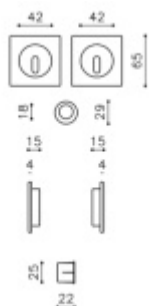

Produktový list

platný k 8. 6. 2026

luxusnikovani.cz
DELIVERED BY EFB

Mušle pro posuvné dveře Olivari Giotto Q

OLIVARI

Design: Studio Olivari

materiál mosaz

Obyčejný klíč